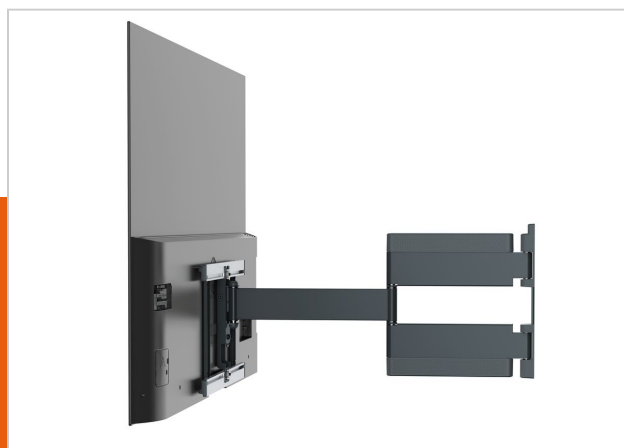

THIN 546 ExtraThin шарнирный настенный кронштейн для OLED-телевизоров (черный)

Артикул (SKU)
Цвет

8395460
Черный

Главные преимущества

- Легко выравнивайте свой телевизор, даже после монтажа
- Проложите кабели
- Повесьте свой ТВ максимально близко к стене
- Плавно поворачивайте свой телевизор на угол до 180°

Сверхтонкий поворотный кронштейн для OLED-телевизоров

Поворотный кронштейн THIN 546 специально разработан для крепления OLED-телевизоров с максимальным весом до 30 кг. Кронштейн THIN 546 позволяет плоско закрепить почти любой OLED-телевизор с диагональю от 40 до 65 дюймов (102-165 см) на стене на расстоянии всего около 45 мм.

Поворачивайте свой телевизор в любом направлении

Закрепите свой телевизор на стене с помощью невероятно тонкого поворотного кронштейна THIN, чтобы получить наилучший обзор под любым углом. Просто разверните телевизор к себе, и вам никогда не будут мешать неприятные отражения. С помощью поворотного настенного кронштейна THIN вы сможете поворачивать и наклонять свой телевизор до любого желаемого положения. Максимальный угол поворота составляет 180°.

www.vogels.com

Характеристики

Номер типа изделия	THIN 546
Артикул (SKU)	8395460
Цвет	Черный
Код EAN отдельной коробки	8712285338144
Размер товара	OLED
Сертифицирован TÜV	Да
Поворот	Full motion (полная подвижность, до 180°)
Гарантия	Срок службы
Мин. размер экрана (дюймов)	40
Макс. размер экрана (дюймов)	65
Макс. весовая нагрузка (кг)	30
Min. hole pattern	100mm x 100mm
Max. hole pattern	400mm x 200mm
Максимальный размер болтов	M8
Макс. высота крепежного элемента (мм)	261
Макс. ширина крепежного элемента (мм)	465
Управление кабелями	Кабель-канал встроен в консоль
Макс. расстояние до стены (мм)	630
Мин. расстояние до стены (мм)	45
Количество точек поворота	3