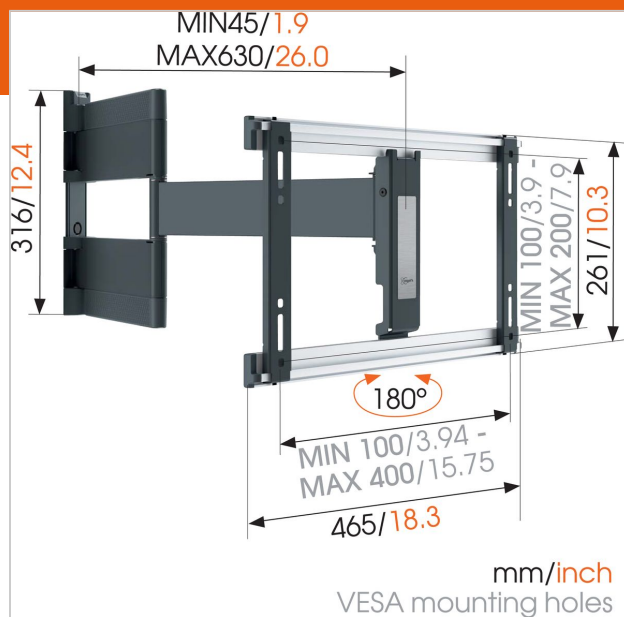

THIN 546 ExtraThin шарнирный настенный кронштейн для OLED-телевизоров (черный)

Артикул (SKU)
Цвет

8395460
Черный

Главные преимущества

- Легко выравнивайте свой телевизор, даже после монтажа
- Проложите кабели
- Повесьте свой ТВ максимально близко к стене
- Плавно поворачивайте свой телевизор на угол до 180°

Сверхтонкий поворотный кронштейн для OLED-телевизоров

Поворотный кронштейн THIN 546 специально разработан для крепления OLED-телевизоров с максимальным весом до 30 кг. Кронштейн THIN 546 позволяет плоско закрепить почти любой OLED-телевизор с диагональю от 40 до 65 дюймов (102-165 см) на стене на расстоянии всего около 45 мм.

Поворачивайте свой телевизор в любом направлении

Закрепите свой телевизор на стене с помощью невероятно тонкого поворотного кронштейна THIN, чтобы получить наилучший обзор под любым углом. Просто разверните телевизор к себе, и вам никогда не будут мешать неприятные отражения. С помощью поворотного настенного кронштейна THIN вы сможете поворачивать и наклонять свой телевизор до любого желаемого положения. Максимальный угол поворота составляет 180°.

www.vogels.com

Характеристики

Номер типа изделия	THIN 546
Артикул (SKU)	8395460
Цвет	Черный
Код EAN отдельной коробки	8712285338144
Размер товара	OLED
Сертифицирован TÜV	Да
Поворот	Full motion (полная подвижность, до 180°)
Гарантия	Срок службы
Мин. размер экрана (дюймов)	40
Макс. размер экрана (дюймов)	65
Макс. весовая нагрузка (кг)	30
Min. hole pattern	100mm x 100mm
Max. hole pattern	400mm x 200mm
Максимальный размер болтов	M8
Макс. высота крепежного элемента (мм)	261
Макс. ширина крепежного элемента (мм)	465
Управление кабелями	Кабель-канал встроен в консоль
Макс. расстояние до стены (мм)	630
Мин. расстояние до стены (мм)	45
Количество точек поворота	3