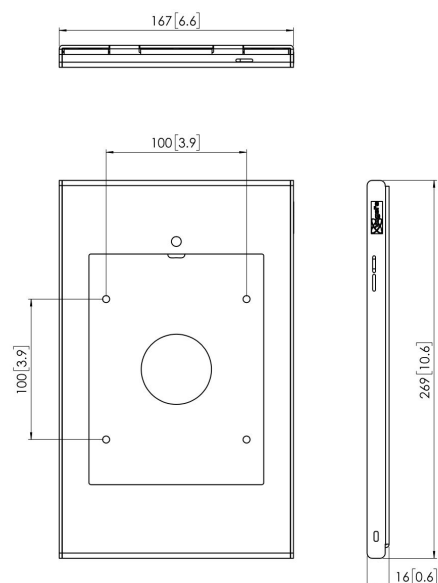

PTS 1226 TabLock for iPad mini (2019)

Especificaciones

Número de artículo (SKU)	7495354
Color	Plateado
Caja individual EAN	8712285333620
Altura	269
Anchura	167
Profundidad	16
Garantía	5 años
Opciones de mesa	Soporte de mesa fijo Soporte de mesa fijo Soporte de mesa independiente
Bloqueable	True
Botón Home de tablet oculto o accesible	Oculto