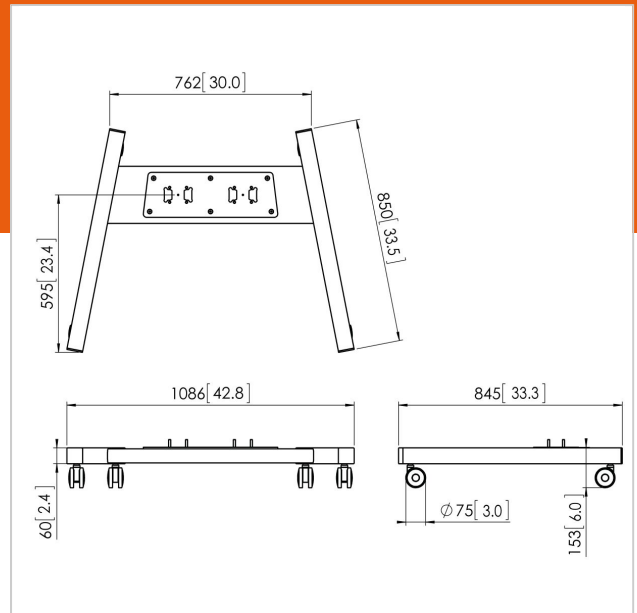

## PFT 8530 Trolleyframe zwart

Artikelnummer (SKU)  
Kleur

7328530  
Zwart

### Belangrijke voordelen

- Eenvoudige installatie

Het PFT 8530 trolley frame extra groot is onderdeel van het modulaire Connect-it vloer systeem. De dubbele buisconstructie maakt het mogelijk een trolley te creëren voor grote tot extra grote displays. De trolley is zeer stabiel en daardoor uitermate geschikt voor interactieve displays. De PFA 9126 wordt standaard meegeleverd met de PFT 8530.

Vogel's vloeroplossingen van Connect-it (standaards en trolleys) vormen een uniek flexibel systeem. Met een beperkt aantal componenten kan vrijwel ieder gewenste vloeroplossing gerealiseerd worden. Van een vloerstandaard met rug-rug bevestiging in een winkeletalage tot een verplaatsbare videoconferencing-trolley in een bedrijf, voor elke situatie is een modulaire vloeroplossing van Connect-it voorhanden. De Connect-it serie vloerstandaards en trolleys is geschikt voor kleine tot extra grote displays van maximaal 160 kg. De vloeroplossingen van Connect-it zijn verkrijgbaar in zwart en zilver, zodat ze in elk interieur passen. Installatie is erg eenvoudig en kan door slechts één persoon gerealiseerd worden.

## Specificaties

Numer producttype	PFT 8530
Artikelnummer (SKU)	7328530
Kleur	Zwart
EAN enkele doos	8712285323942
Hoogte	153
Breedte	1086
Diepte	849
TÜV-gecertificeerd	Ja
Garantie	5 jaar