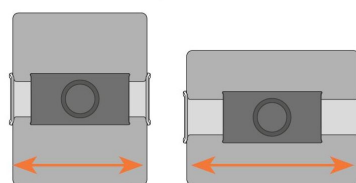

TMS 1010 Muurpakket voor tablets

Belangrijke voordelen

- Bevestig je tablet stevig aan de muur
- Geniet van je tablet in zowel verticale als horizontale stand
- Boren is niet nodig dankzij de inbegrepen zelfklevende schijf
- Je hebt geen gereedschap nodig voor het bevestigen

Geniet overal van je muziek en tv

Op een tablet naar muziek luisteren of tv kijken in bad is een ideale manier om te ontspannen. Maar je wil natuurlijk niet het gevaar lopen dat de tablet in het water valt. Vogel's heeft de ideale steun ontwikkeld om je tablet stevig aan de wand te bevestigen.

*Fits all tablets
7" up to 13"

min. 150 mm / max. 220 mm

tablet thickness
min. 5 mm / max. 13 mm

TMS 1010 Muurpakket voor tablets

Specificaties

Min. grootte beeldscherm (inch)	7
Max. grootte beeldscherm (inch)	13
Max. hoogte van interface (mm)	160
Max. breedte van interface (mm)	220
Max. diepte beeldscherm (mm)	13
Max. laadgewicht (kg)	1
Max. laadgewicht (Lbs)	2.2
Roteren	Tot 360°
Tablet merk en modellen	Universeel
Artikelnummer (SKU)	8371010
EAN enkele doos	8712285326707
Kleur	Zwart
Garantie	5 jaar