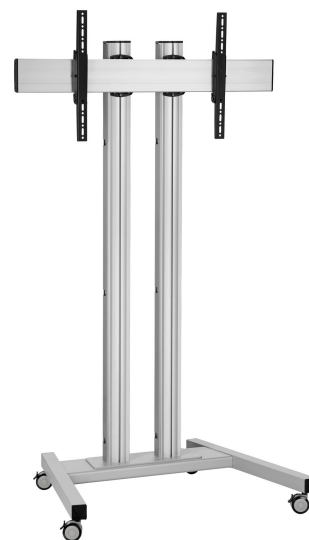

TD1884 Wózek

Kluczowe atuty

- Stylowy i profesjonalny design
- Kabeldoorvoersysteem
- Łatwa i szybka instalacja

Wózka zestaw TD1884

Rozmiar ekranu: >65 cali/65 cali
Maks. obciążenie: 800x400W
Wymiary: 160 kg - 352.7 lbs
Zestaw w skład którego wchodzi: • 1x PFT 8530 Podstawa wózka mobilnego • 2x PUC 2718 Profil 180 cm • 1x PFB 3409 Belka mocująca do ekranu • 1x PFS 3204 Ramiona mocujące do ekranu

Specyfikacja

Min. rozmiar ekranu (cale)	65
Min. szerokość rozkładu otworów (mm)	100
Maks. szerokość rozkładu otworów (mm)	800
Min. odległość pomiędzy otworami montażowymi w pionie (mm)	100
Maks. odległość pomiędzy otworami montażowymi w pionie (mm)	400
Maks. wysokość części łączącej (mm)	430
Maks. szerokość części łączącej (mm)	915
Maks. odległość od podłogi — do środka ekranu (mm)	1851
Maks. nośność (kg)	160
Maks. nośność (Lbs)	352.74
Wysokość	1951
Szerokość	1086
Głębokość	845
Numer artykułu (SKU)	7953074
Kod EAN pojedynczego opakowania	8712285333248
Kolor	Srebrny
Certyfikaty	TÜV
Certyfikat TÜV	Tak
Gwarancja	5-letnia