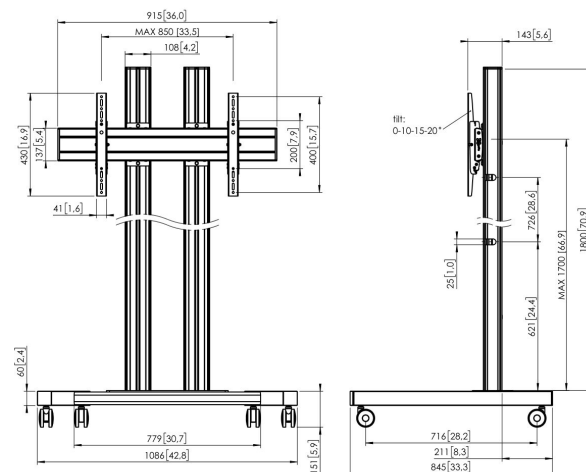

TD1884 Wózek

Kluczowe atuty

- Stylowy i profesjonalny design
- Kabeldoorvoersysteem
- Łatwa i szybka instalacja

Wózka zestaw TD1884

Rozmiar ekranu: >65 cali/65 cali
Maks. obciążenie: 800x400W
Wymiary: 160 kg - 352.7 lbs
Zestaw w skład którego wchodzi: • 1x PFT 8530 Podstawa wózka mobilnego • 2x PUC 2718 Profil 180 cm • 1x PFB 3409 Belka mocująca do ekranu • 1x PFS 3204 Ramiona mocujące do ekranu

Specyfikacja

Min. rozmiar ekranu (cale)	65
Min. szerokość rozkładu otworów (mm)	100
Maks. szerokość rozkładu otworów (mm)	800
Min. odległość pomiędzy otworami montażowymi w pionie (mm)	100
Maks. odległość pomiędzy otworami montażowymi w pionie (mm)	400
Maks. wysokość części łączącej (mm)	430
Maks. szerokość części łączącej (mm)	915
Maks. odległość od podłogi — do środka ekranu (mm)	1851
Maks. nośność (kg)	160
Maks. nośność (Lbs)	352.74
Wysokość	1951
Szerokość	1086
Głębokość	845
Numer artykułu (SKU)	7953074
Kod EAN pojedynczego opakowania	8712285333248
Kolor	Srebrny
Certyfikaty	TÜV
Certyfikat TÜV	Tak
Gwarancja	5-letnia