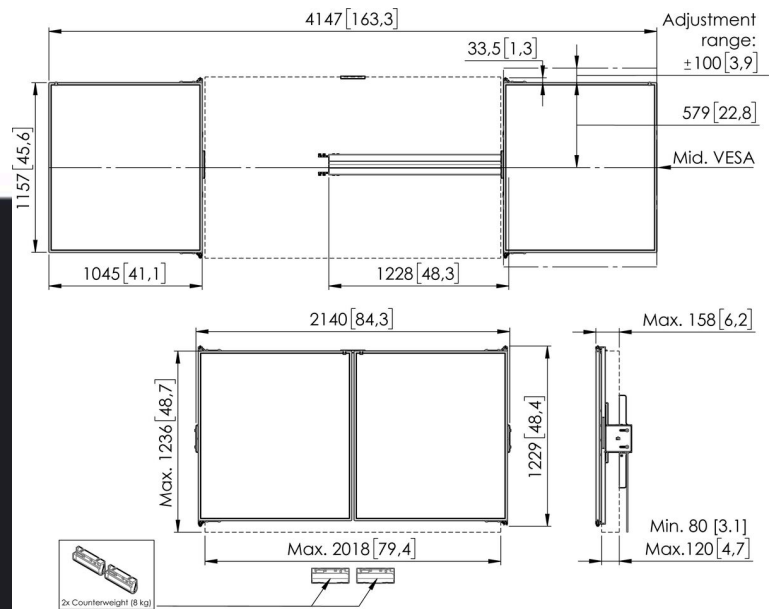

RISE WBS65M Whiteboard set 65" voor RISE 5XXX

Artikelnummer (SKU): 7301650
Kleur: Wit

Aanbestedingsspecificaties

Artikelnummer (SKU): 7301650
Kleur: Wit

Belangrijke voordelen

- Installatie in 3 stappen in 20 minuten
- Te monteren op RISE trolley, vloerstandaard