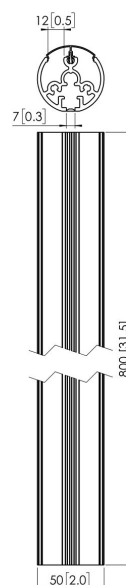

PUC 2108 Profil 80 cm

PUC 2108 to 80 cm profil, który jest częścią modułowej serii Connect-it, która pozwala na stworzenie własnego rozwiązania sufitowego do małych i średnich monitorów.

Specyfikacja

Numer artykułu (SKU)	7221084
Kolor	Srebrny
Kod EAN pojedynczego opakowania	8712285317149
Długość	800
Certyfikat TÜV	Tak
Gwarancja	5-letnia
Maks. nośność (kg/Lbs)	30 / 66.14
Wyświetlacze ustawione plecami do siebie	False