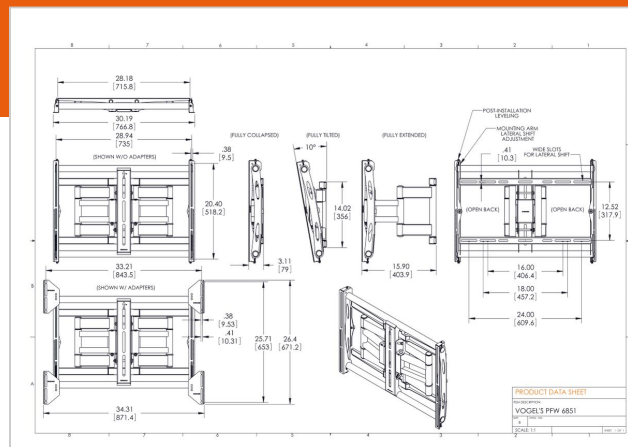

PFW 6851 Display Muurbeugel kantelbaar en draaibaar

Artikelnummer (SKU)
Kleur

7368510
Zwart

De PFW 6851 is een zwenksteun voor schermen tot 80 kg.
De steun is geschikt voor displays van 42-75 inch of met een
gatpatroon van 200 x 200 mm tot 650 x 820 mm.

De PFW 6851 kan 45° naar links en 45° naar rechts gedraaid
worden, 10° kantelen en kan 40 cm van de wand uitgetrokken
worden.

PFW 6851 Display Muurbeugel kantelbaar en draaibaar

www.vogels.com

VOGEL'S HOLDING BV 2019 (c) Alle rechten voorbehouden.
Drukfouten, technische aanpassingen en prijswijzigingen
voorbehouden.
Datum: 2019-07-01

Specificaties

Numer producttype	PFW 6851
Artikelnummer (SKU)	7368510
Kleur	Zwart
EAN enkele doos	8712285323386
Kantelen	Kantelsysteem tot 10°
Draaien	Tot 90°
Garantie	5 jaar
Max. laadgewicht (kg)	80
Max. hoogte van interface (mm)	565
Max. breedte van interface (mm)	767
Waterpasfunctie	Horizontaal waterpas maken na montage
Opties vergrendeling	Geen slot
Max. afstand tot de muur (mm)	404
Max. horizontaal gatenpatroon (mm)	820
Max. grootte beeldscherm (inch)	85
Max. verticaal gatenpatroon (mm)	650
Min. afstand tot de muur (mm)	79
Min. grootte beeldscherm (inch)	42
Aantal scharnierpunten	3
Positie	Horizontaal