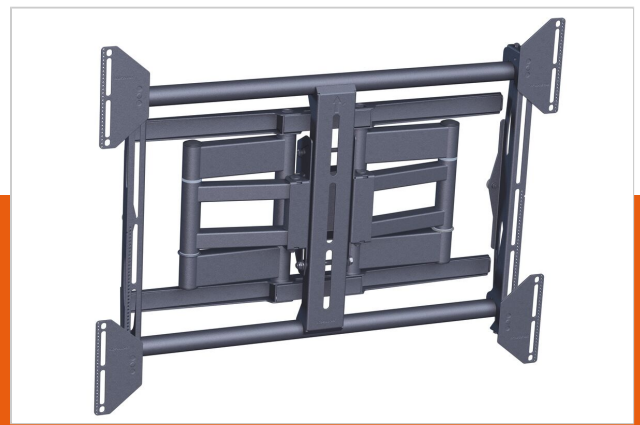

PFW 6851 Display muurbeugel kantelbaar/draaibaar

Artikelnummer (SKU)
Kleur

7368510
Zwart

De PFW 6851 is een draai- en kantelbare muurbeugel voor displays tot 80 kg. De steun is geschikt voor displays van 42-85 inch of met een gatenpatroon van 200 x 200 mm tot 800 x 600 mm.

De PFW 6851 kan 45° naar links en 45° naar rechts gedraaid worden, 10° kantelen en kan 40 cm van de wand uitgetrokken worden.

PFW 6851 Display muurbeugel kantelbaar/draaibaar

VOGEL'S HOLDING BV 2019 (c) Alle rechten voorbehouden.
Drukfouten, technische aanpassingen en prijswijzigingen
voorbehouden.
Datum:2021-02-10

www.vogels.com

Specificaties

Numer producttype	PFW 6851	Min. grootte beeldscherm (inch)	42
Artikelnummer (SKU)	7368510	Aantal scharnierpunten	3
Kleur	Zwart	Positie	Horizontaal
EAN enkele doos	8712285323386		
TÜV-gecertificeerd	Ja		
Kantelen	Kantelsysteem tot 10°		
Draaien	Tot 90°		
Garantie	5 jaar		
Min. grootte beeldscherm (inch)	42		
Max. grootte beeldscherm (inch)	85		
Max. laadgewicht (kg)	80		
Max. hoogte van interface (mm)	671		
Max. breedte van interface (mm)	871		
Waterpasfunctie	Horizontaal waterpas maken na montage		
Opties vergrendeling	Geen slot		
Max. afstand tot de muur (mm)	404		
Max. horizontaal gatenpatroon (mm)	800		
Max. grootte beeldscherm (inch)	85		
Max. verticaal gatenpatroon (mm)	600		
Min. afstand tot de muur (mm)	79		