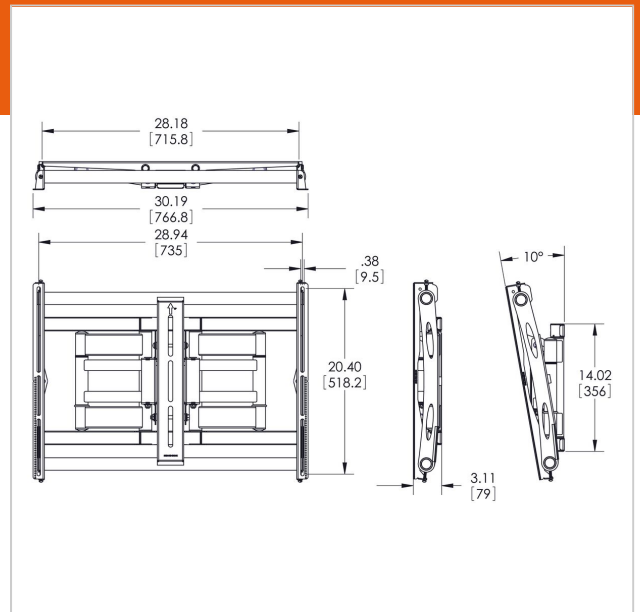

PFW 6851 Display muurbeugel kantelbaar/draaibaar

Artikelnummer (SKU)
Kleur

7368510
Zwart

De PFW 6851 is een draai- en kantelbare muurbeugel voor displays tot 80 kg. De steun is geschikt voor displays van 42-85 inch of met een gatenpatroon van 200 x 200 mm tot 800 x 600 mm.

De PFW 6851 kan 45° naar links en 45° naar rechts gedraaid worden, 10° kantelen en kan 40 cm van de wand uitgetrokken worden.

PFW 6851 Display muurbeugel kantelbaar/draaibaar

VOGEL'S HOLDING BV 2019 (c) Alle rechten voorbehouden.
Drukfouten, technische aanpassingen en prijswijzigingen
voorbehouden.
Datum:2021-02-10

www.vogels.com

Specificaties

Numer producttype	PFW 6851	Min. grootte beeldscherm (inch)	42
Artikelnummer (SKU)	7368510	Aantal scharnierpunten	3
Kleur	Zwart	Positie	Horizontaal
EAN enkele doos	8712285323386		
TÜV-gecertificeerd	Ja		
Kantelen	Kantelsysteem tot 10°		
Draaien	Tot 90°		
Garantie	5 jaar		
Min. grootte beeldscherm (inch)	42		
Max. grootte beeldscherm (inch)	85		
Max. laadgewicht (kg)	80		
Max. hoogte van interface (mm)	671		
Max. breedte van interface (mm)	871		
Waterpasfunctie	Horizontaal waterpas maken na montage		
Opties vergrendeling	Geen slot		
Max. afstand tot de muur (mm)	404		
Max. horizontaal gatenpatroon (mm)	800		
Max. grootte beeldscherm (inch)	85		
Max. verticaal gatenpatroon (mm)	600		
Min. afstand tot de muur (mm)	79		