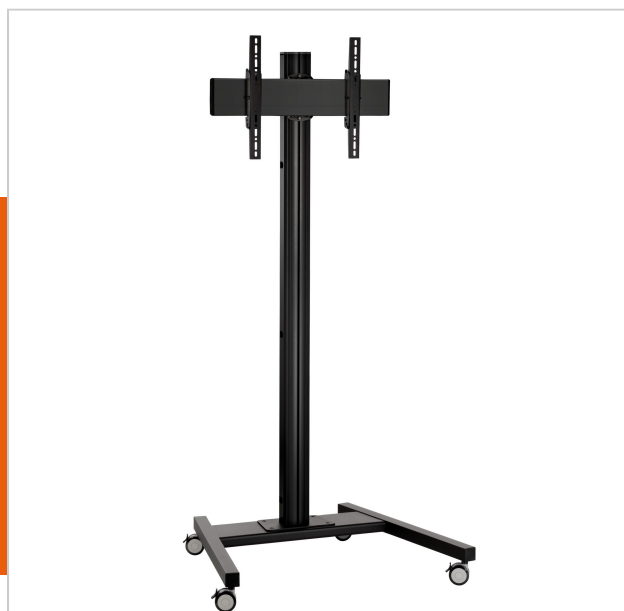

Numer artykułu (SKU)  
Kolor

7993020  
Czarny

## Kluczowe atuty

- Stylowy i profesjonalny design
- Kabeldoorvoersysteem
- Łatwa i szybka instalacja

### Wózka zestaw T1844

Rozmiar ekranu: Maks. obciążenie: 400x400 Wymiary: 80 kg - 176 lbs Zestaw w skład którego wchodzi: • 1x PFT 8520 Podstawa wózka mobilnego • 1x PUC 2718 Profil 180 cm • 1x PFB 3405 Belka mocująca do ekranu • 1x PFS 3304 Ramiona mocujące do ekranu

## Specyfikacja

Numer rodzaju produktu	T1844	Min. szerokość rozkładu otworów	100 (mm)
Numer artykułu (SKU)	7993020	Min. odległość pomiędzy otworami montażowymi w pionie	100 (mm)
Kolor	Czarny		
Kod EAN pojedynczego opakowania	8712285346781		
Wysokość	1941		
Szerokość	979		
Głębokość	821		
Certyfikat TÜV	Tak		
Uchylny	Uchylny do 20°		
Gwarancja	5-letnia		
Maks. nośność (kg)	80		
Maks. rozmiar śrub	M8		
Maks. wysokość części tączącej (mm)	450		
Maks. szerokość części tączącej (mm)	515		
Maks. odległość od podłogi — do środka ekranu (mm)	1841		
Maks. szerokość rozkładu otworów (mm)	450		
Maks. rozmiar ekranu (cale)	65		
Maks. odległość pomiędzy otworami montażowymi w pionie (mm)	420		