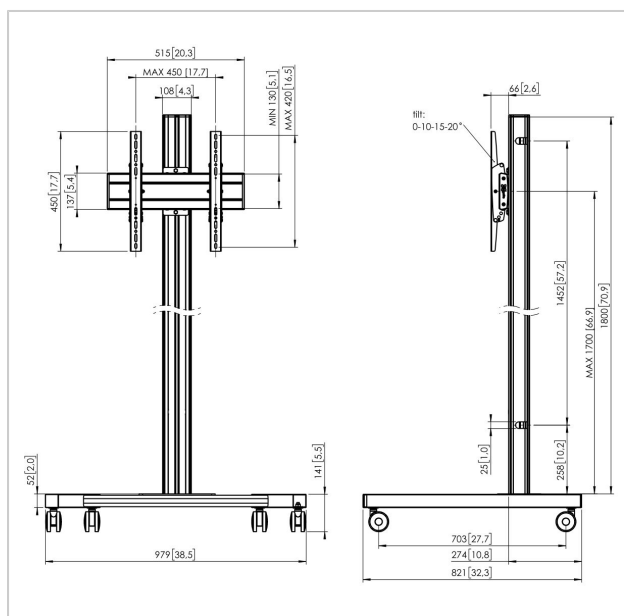

### Wózka zestaw T1844

Rozmiar ekranu: Maks. obciążenie: 400x400 Wymiary: 80 kg - 176 lbs Zestaw w skład którego wchodzi: • 1x PFT 8520 Podstawa wózka mobilnego • 1x PUC 2718 Profil 180 cm • 1x PFB 3405 Belka mocująca do ekranu • 1x PFS 3304 Ramiona mocujące do ekranu

## Specyfikacja

Numer rodzaju produktu	T1844	Min. szerokość rozkładu otworów	100 (mm)
Numer artykułu (SKU)	7993020	Min. odległość pomiędzy otworami montażowymi w pionie	100 (mm)
Kolor	Czarny		
Kod EAN pojedynczego opakowania	8712285346781		
Wysokość	1941		
Szerokość	979		
Głębokość	821		
Certyfikat TÜV	Tak		
Uchylny	Uchylny do 20°		
Gwarancja	5-letnia		
Maks. nośność (kg)	80		
Maks. rozmiar śrub	M8		
Maks. wysokość części tączącej (mm)	450		
Maks. szerokość części tączącej (mm)	515		
Maks. odległość od podłogi — do środka ekranu (mm)	1841		
Maks. szerokość rozkładu otworów (mm)	450		
Maks. rozmiar ekranu (cale)	65		
Maks. odległość pomiędzy otworami montażowymi w pionie (mm)	420		