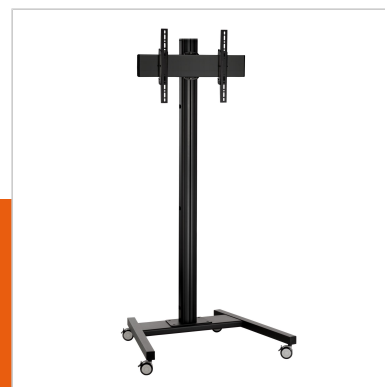

Numer artykułu (SKU)  
Kolor

7993020  
Czarny

## Kluczowe atuty

- Stylowy i profesjonalny design
- Kabeldoorvoersysteem
- Łatwa i szybka instalacja

### Wózka zestaw T1844

Rozmiar ekranu: Maks. obciążenie: 400x400 Wymiary: 80 kg - 176 lbs Zestaw w skład którego wchodzi: • 1x PFT 8520 Podstawa wózka mobilnego • 1x PUC 2718 Profil 180 cm • 1x PFB 3405 Belka mocująca do ekranu • 1x PFS 3304 Ramiona mocujące do ekranu

## Specyfikacja

Numer rodzaju produktu	T1844	Min. szerokość rozkładu otworów	100 (mm)
Numer artykułu (SKU)	7993020	Min. odległość pomiędzy otworami montażowymi w pionie	100 (mm)
Kolor	Czarny		
Kod EAN pojedynczego opakowania	8712285346781		
Wysokość	1941		
Szerokość	979		
Głębokość	821		
Certyfikat TÜV	Tak		
Uchylny	Uchylny do 20°		
Gwarancja	5-letnia		
Maks. nośność (kg)	80		
Maks. rozmiar śrub	M8		
Maks. wysokość części tączącej (mm)	450		
Maks. szerokość części tączącej (mm)	515		
Maks. odległość od podłogi — do środka ekranu (mm)	1841		
Maks. szerokość rozkładu otworów (mm)	450		
Maks. rozmiar ekranu (cale)	65		
Maks. odległość pomiędzy otworami montażowymi w pionie (mm)	420		