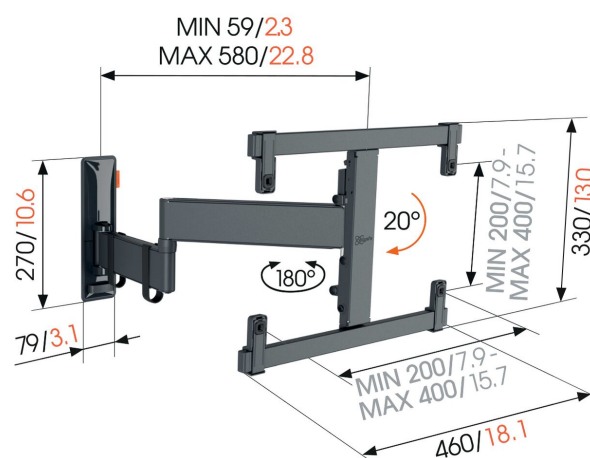

TVM 3465 Staffa TV Girovole

Benefici chiave

- Ideale per TV OLED
- Design minimalista e senza soluzione di continuità
- Movimento OneFinger™ fluido - Grazie ai cuscinetti rivestiti e alle staffe di precisione in acciaio
- Blocca e rilascia facilmente con TiltAnchor™
- Tieni la tua TV sempre in piano (orizzontalmente e verticalmente)

Supporto a parete per TV Full-Motion, per TV OLED da 32 a 65 pollici - elegante e sicuro

Sei alla ricerca di un supporto a parete sicuro e completamente girevole per la tua delicata TV OLED? Un supporto a parete che si abbini perfettamente al design minimalista del tuo televisore? Ti presentiamo l'elegante supporto a parete per TV COMFORT Full-Motion+. Questo supporto a parete è adatto a TV da 32 a 65 pollici con peso fino a 25 kg. Può ruotare addirittura di 180°. Ciò ti permette di goderti senza sforzo la tua splendida TV OLED da qualsiasi punto della stanza.

mm/inch
VESA mounting holes

TVM 3465 Staffa TV Girovole

Specifiche

Numero dell'articolo (SKU)	3834650
Colore	Nero
EAN scatola singola	8712285351846
Dimensione prodotto	OLED M
Certificazione TÜV	Si
Inclinazione	Inclinazione fino a 20°
Rotazione	A 180°
Garanzia	10 anni
Dimensione minima dello schermo (pollici)	32
Dimensione massima dello schermo (pollici)	65
Massimo peso di carico (kg)	25
Min. hole pattern	200mm x 200mm
Max. hole pattern	400mm x 400mm
Dimensione massima del bullone	M8
Altezza massima dell'interfaccia (mm)	430
Larghezza massima dell'interfaccia (mm)	460
Gestione del cablaggio	Fermacavo
Distanza massima dal muro (mm)	580
Disposizione orizzontale massima del foro di montaggio (mm)	400
Disposizione verticale massima del foro di montaggio (mm)	400
Distanza minime dal muro (mm)	59
Numero di punti perno	3
Livella inclusa	Si
Struttura con misure standard o universali	Universale