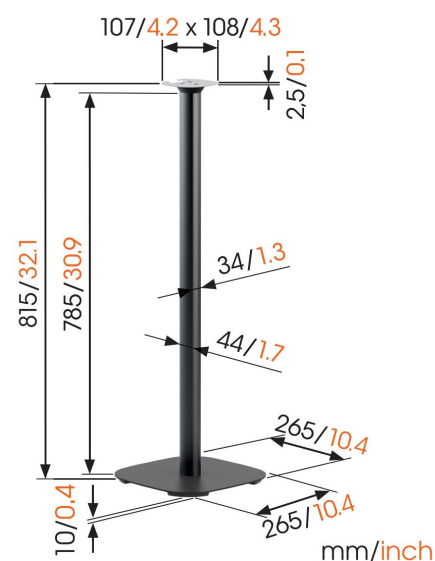

SOUND 6301 Speaker standaard voor Bowers & Wilkins Formation Flex

Belangrijke voordelen

- De perfecte luisterpositie vanaf elke plaats in de kamer
- Geleid je kabels
- Stijlvol high-end design

Haal meer uit jouw Formation Flex®

De Vogel's SOUND 6301 speaker standaard voor Bowers & Wilkins Formation Flex is speciaal ontworpen voor deze waanzinnige speaker. Met deze combinatie komt het legendarische geluid nog meer tot zijn recht. De slanke zwarte vloerstaander is 82 cm hoog, waardoor de speaker op perfecte luisterhoogte staat. Montage van de speaker op deze staander is snel en eenvoudig. Kabels kunnen door de staander geleid worden voor een strak en minimalistisch design. Op deze manier past de staander perfect in jouw interieur. Ga altijd voor de optimale luisterervaring. Een Vogel's speaker standaard valt met gemak te verplaatsen, en laat je daarmee altijd de perfecte luisterpositie kiezen voor jouw speaker. Richt op deze manier het geluid precies naar je toe en geniet van de muziek.

SOUND 6301 Speaker standaard voor Bowers & Wilkins Formation Flex

Specificaties

Artikelnummer (SKU)	8153060
Kleur	Zwart
EAN enkele doos	8712285348389
TÜV-gecertificeerd	Ja
Max. laadgewicht (kg/Lbs)	3 / 6.61
Kabeldoorvoersysteem	Geïntegreerd kabeldoorvoersysteem
Certificeringen	TÜV
Speaker brand	Bowers & Wilkins
Speaker models	Bowers & Wilkins Formation Flex