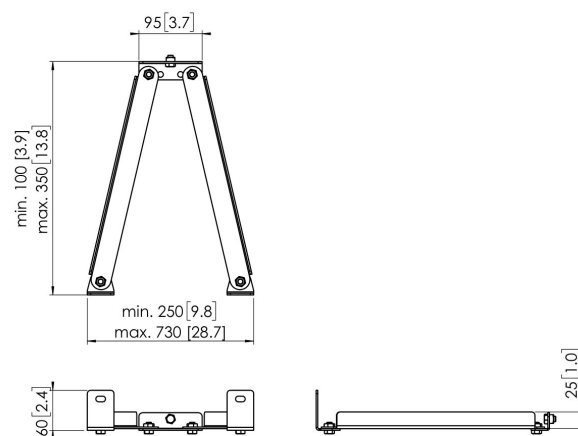

PFA 9133 Wspornik ścienny przesuwny

Wspornik PFA 9133 jest częścią uniwersalnego systemu ściany wideo Connect-it. Wspornik PFA 9133 służy za dodatkowe wsparcie dla ściany wideo. W Pro-AV Mount Advisor można sprawdzić wszystkie możliwości konfiguracji.

PFA 9133 Wspornik ścienny przesuwny

Specyfikacja

Numer artykułu (SKU)	7291330
Kolor	Czarny
Kod EAN pojedynczego opakowania	8712285336843
Certyfikat TÜV	Tak
Gwarancja	5-letnia

VOGEL'S HOLDING BV (©)

Wszystkie prawa zastrzeżone.
Z zastrzeżeniem błędów
drukarskich, technicznych i
zmian cen.