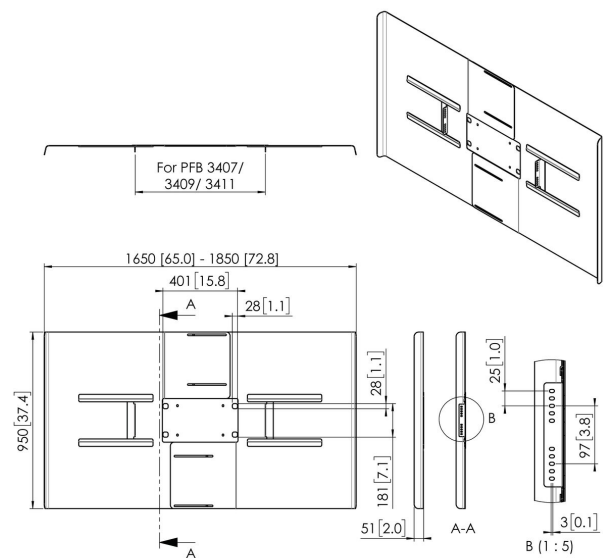

## PFA 9161 Afdekkap landscape 75-80"

Universele display afdekkappen zijn ontworpen om de achterkant van het scherm af te dekken, om kabels en connectoren uit het zicht achter de kap weg te werken. De afdekkappen kunnen in combinatie met Connect-it plafond en Connect-it vloeroplossingen gebruikt worden. De PFA 9159, PFA 9161 en PFA 9163 zijn geschikt voor landscape montage aan een dubbele buis. De PFA 9160, PFA 9162 en PFA 9164 zijn geschikt voor portrait montage aan een dubbele buis.

### Specificaties

Artikelnummer (SKU)	7291610
Kleur	Zwart
EAN enkele doos	8712285350665
Garantie	5 jaar
Max. grootte beeldscherm (inch)	80
Min. grootte beeldscherm (inch)	75

VOGEL'S HOLDING BV (©)

Alle rechten voorbehouden.  
Drukfouten, technische  
aanpassingen en prijswijzigingen  
voorbehouden.