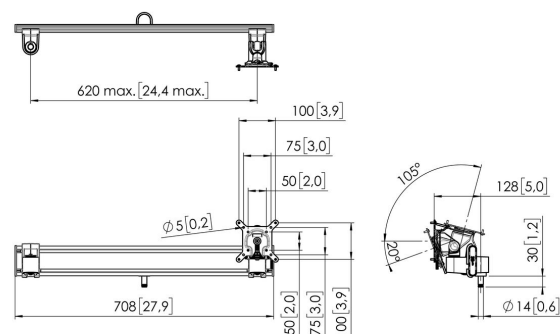

### Beneficios clave

- Altura ajustable
- Apto para uno, dos o una serie de monitores
- Fácil de montar sin herramientas
- Sistema modular flexible
- Certificado TÜV / 10 años de garantía

Accesorio de brazo para monitor El adaptador para doble monitor MOMO A001. Este accesorio forma parte de MOMO Motion y Motion+. Diseño especial para montar dos monitores uno al lado del otro a la misma altura. Apto para monitores de 27" con un VESA de 50x50, 75x75 y 100x100. Todos los accesorios MOMO son fáciles de instalar.

### Especificaciones

Número de artículo (SKU)	7190011
Color	Blanco
Caja individual EAN	8712285354687
Certificación TÜV	Si
Inclinación	Inclinable -20°/+105°
Garantía	10 años
Max. display width (mm)	620
Patrón de orificios universal o fijo	Fijo
Tope de rotación	True