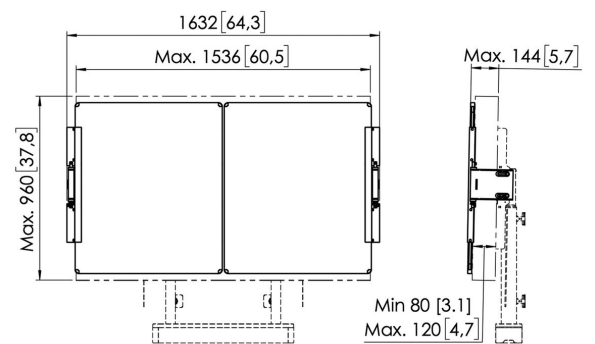

**RISE A216 Whiteboard set 65"**  
**RISE 2xxx**

## RISE A216 Whiteboard set 65" RISE 2xxx