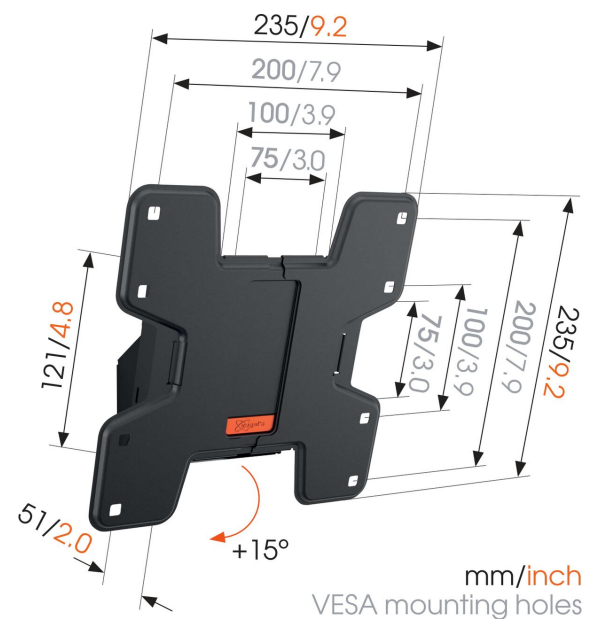

WALL 3115 Neigbare TV-Wandhalterung

Entscheidende Vorteile

- Auch für die Wandmontage Ihres Monitors geeignet
- Neigen Sie Ihren TV bis zu 15°, um Spiegelungen zu vermeiden
- Markieren Sie das erste Bohrloch ganz einfach mit der TV Mount Guide App!
- Einfach clever: Toller Komfort zu einem erschwinglichen Preis

TV-Wandhalterung mit Neigefunktion für Fernseher bis zu 20 kg

Die neigbare TV-Wandhalterung WALL 3115 trägt Fernseher mit einem Gewicht von bis zu 20 kg. Mit der WALL 3115 lässt sich nahezu jeder Fernseher zwischen 19" und 43" (48-109 cm) an der Wand montieren. Der maximale Neigewinkel beträgt 15° nach vorn.

WALL 3115 Neigbare TV- Wandhalterung

Technische Daten

Artikelnummer (SKU)	8351110
Farbe	Schwarz
EAN-Einzelbox	8712285335280
Produktgröße	S
TÜV-zertifiziert	Ja
Neigbar	Bis zu 15° neigbar
Garantie	Lebenslang
Min. Bildschirmgröße (Zoll)	19
Max. Bildschirmgröße (Zoll)	43
Max. Gewichtslast (kg/Lbs)	20 / 44.09
Max. Schraubengröße	M8
Max. Schnittstellenhöhe (mm)	235
Max. Breite der Schnittstelle (mm)	235
Zertifizierungen	TÜV
Max. horizontale Lochung (mm)	200
Max. vertikale Lochung (mm)	200
Min. Abstand zur Wand (mm / inch)	51 / 2.01
Universelles oder festes Lochmuster	Fest