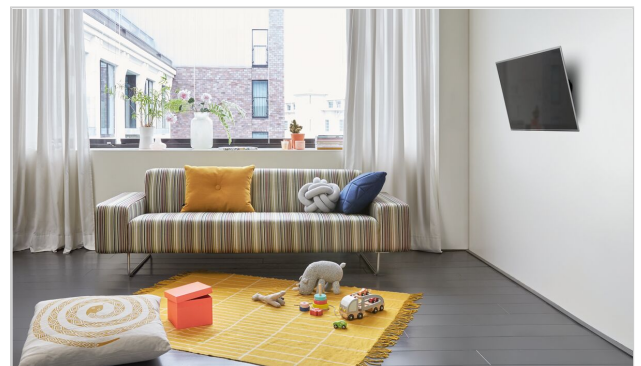

WALL 3115 Neigbare TV-Wandhalterung

Artikelnummer (SKU)
Farbe

8351110
Schwarz

Entscheidende Vorteile

- Auch für die Wandmontage Ihres Monitors geeignet
- Neigen Sie Ihren TV bis zu 15°, um Spiegelungen zu vermeiden
- Markieren Sie das erste Bohrloch ganz einfach mit der TV Mount Guide App!
- Einfach clever: Toller Komfort zu einem erschwinglichen Preis

TV-Wandhalterung mit Neigefunktion für Fernseher bis zu 20 kg

Die neigbare TV-Wandhalterung WALL 3115 trägt Fernseher mit einem Gewicht von bis zu 20 kg. Mit der WALL 3115 lässt sich nahezu jeder Fernseher zwischen 19" und 43" (48-109 cm) an der Wand montieren. Der maximale Neigewinkel beträgt 15° nach vorn.

Die ideale Befestigungslösung für kleine Zimmer

Wenn Sie Ihren Fernseher ein wenig höher an der Wand montieren und ihn ein paar Grad neigen, bleibt der Blickwinkel trotzdem optimal. Ohne störende Spiegelungen. Eine TV-Wandhalterung der WALL-Serie ist die perfekte Lösung für kleine Zimmer und Schlafzimmer.