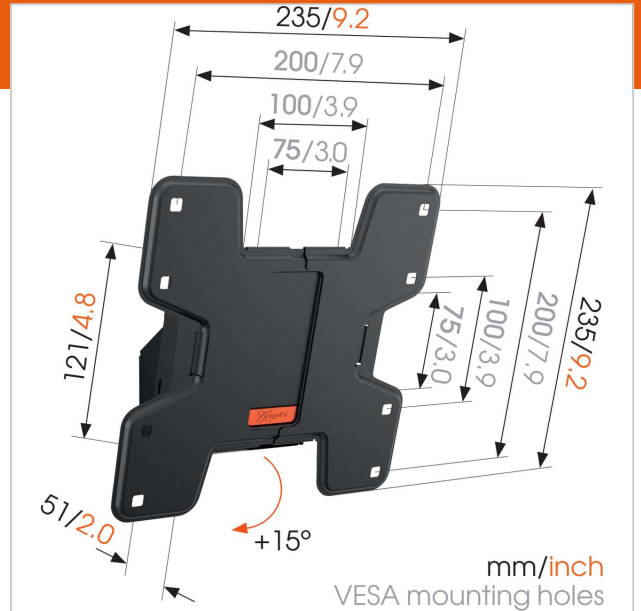

WALL 3115 Neigbare TV-Wandhalterung

Artikelnummer (SKU)
Farbe

8351110
Schwarz

Entscheidende Vorteile

- Auch für die Wandmontage Ihres Monitors geeignet
- Neigen Sie Ihren TV bis zu 15°, um Spiegelungen zu vermeiden
- Markieren Sie das erste Bohrloch ganz einfach mit der TV Mount Guide App!
- Einfach clever: Toller Komfort zu einem erschwinglichen Preis

TV-Wandhalterung mit Neigefunktion für Fernseher bis zu 20 kg

Die neigbare TV-Wandhalterung WALL 3115 trägt Fernseher mit einem Gewicht von bis zu 20 kg. Mit der WALL 3115 lässt sich nahezu jeder Fernseher zwischen 19" und 43" (48-109 cm) an der Wand montieren. Der maximale Neigewinkel beträgt 15° nach vorn.

Die ideale Befestigungslösung für kleine Zimmer

Wenn Sie Ihren Fernseher ein wenig höher an der Wand montieren und ihn ein paar Grad neigen, bleibt der Blickwinkel trotzdem optimal. Ohne störende Spiegelungen. Eine TV-Wandhalterung der WALL-Serie ist die perfekte Lösung für kleine Zimmer und Schlafzimmer.

Produkttyp-Nummer	WALL 3115
Artikelnummer (SKU)	8351110
Farbe	Schwarz
EAN-Einzelbox	8712285335280
Produktgröße	S
TÜV-zertifiziert	Ja
Neigbar	Bis zu 15° neigbar
Garantie	Lebenslang
Min. Bildschirmgröße (Zoll)	19
Max. Bildschirmgröße (Zoll)	43
Max. Gewichtslast (kg)	20
Max. Schraubengröße	M8
Max. Schnittstellenhöhe (mm)	235
Max. Breite der Schnittstelle (mm)	235
Max. horizontale Lochung (mm)	200
Max. vertikale Lochung (mm)	200
Min. Abstand zur Wand (mm)	51
Universelles oder festes Lochmuster	Fest
Lieferumfang	<ul style="list-style-type: none"> • Montageanleitungen • Anleitung für TV-Halter • TV-Montagesatz • Wandhalterung • Wandmontagesatz