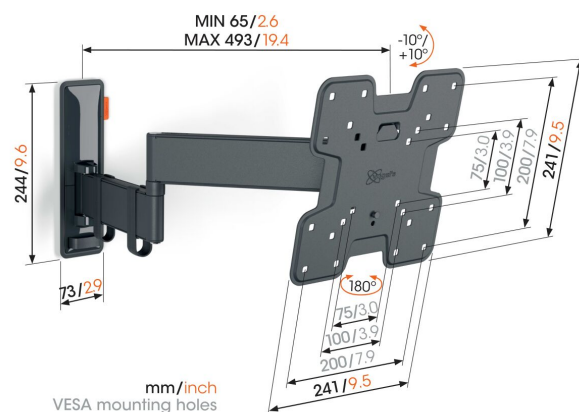

## TVM 3245 Staffa TV Girevole (nero)

### Benefici chiave

- Movimento OneFinger™ fluido - Grazie ai cuscinetti rivestiti e alle staffe di precisione in acciaio
- Tieni la tua TV sempre in piano (orizzontalmente e verticalmente)
- Clip per cavi incluse: guida i tuoi cavi dalla TV alla parete
- Inclinazione senza sforzo: evita i riflessi e inclina da -10° fino a 10°
- Ruota la tua TV fino a 180° grazie ai lunghi bracci di 49 cm

### Elegante e sicuro: supporto a parete per TV Full-Motion, per TV da 19 a 43 pollici

Con l'elegante supporto a parete per TV COMFORT Full-Motion+ scegli sicurezza, design e un comfort di visione ottimale. Il supporto a parete è molto robusto e può resistere ad un uso intensivo. Poiché questo supporto a parete può ruotare fino a 180°, puoi goderti la tua TV da qualsiasi angolo della stanza. L'inclinazione è possibile fino a un angolo di 20° (10° in avanti e 10° indietro). Il supporto a parete è adatto a TV da 19 a 43 pollici con peso fino a 15 kg.

# Specifiche

Numero dell'articolo (SKU)	3832450
Colore	Nero
EAN scatola singola	8712285347689
Dimensione prodotto	S
Altezza	241
Larghezza	241
Certificazione TÜV	Si
Inclinazione	Inclinazione fino a 20°
Rotazione	Movimento completo (fino a 180°)
Garanzia	10 anni
Dimensione minima dello schermo (pollici)	19
Dimensione massima dello schermo (pollici)	43
Massimo peso di carico (kg/Lbs)	15 / 33.07
Dimensione massima del bullone	M8
Altezza massima dell'interfaccia (mm)	241
Larghezza massima dell'interfaccia (mm)	241
Gestione del cablaggio	Fermacavo
Certificazioni	TÜV
Distanza massima dal muro (mm / inch)	493 / 19.41
Disposizione orizzontale massima del foro di montaggio (mm)	200
Disposizione verticale massima del foro di montaggio (mm)	200
Distanza minime dal muro (mm / inch)	65 / 2.56
Disposizione orizzontale minime del foro di montaggio (mm)	75
Disposizione verticale minime del foro di montaggio (mm)	75
Numero di punti perno	3
Livella inclusa	Si
Struttura con misure standard o universali	Fisso