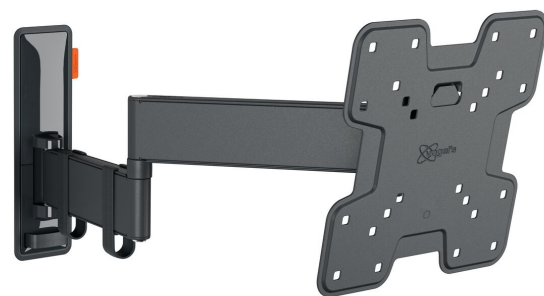

## TVM 3245 Staffa TV Girevole (nero)

### Benefici chiave

- Movimento OneFinger™ fluido - Grazie ai cuscinetti rivestiti e alle staffe di precisione in acciaio
- Tieni la tua TV sempre in piano (orizzontalmente e verticalmente)
- Clip per cavi incluse: guida i tuoi cavi dalla TV alla parete
- Inclinazione senza sforzo: evita i riflessi e inclina da -10° fino a 10°
- Ruota la tua TV fino a 180° grazie ai lunghi bracci di 49 cm

### Elegante e sicuro: supporto a parete per TV Full-Motion, per TV da 19 a 43 pollici

Con l'elegante supporto a parete per TV COMFORT Full-Motion+ scegli sicurezza, design e un comfort di visione ottimale. Il supporto a parete è molto robusto e può resistere ad un uso intensivo. Poiché questo supporto a parete può ruotare fino a 180°, puoi goderti la tua TV da qualsiasi angolo della stanza. L'inclinazione è possibile fino a un angolo di 20° (10° in avanti e 10° indietro). Il supporto a parete è adatto a TV da 19 a 43 pollici con peso fino a 15 kg.