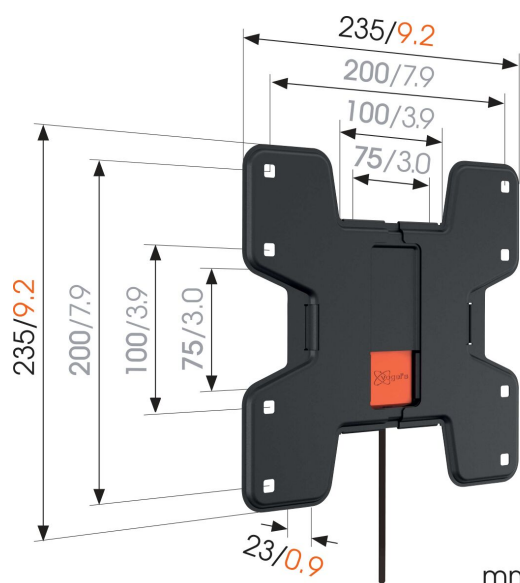

WALL 3105 Staffa TV Fisso

Benefici chiave

- Adatto anche per il montaggio a parete del monitor
- Fissa la tua TV a soli 2,3 cm dalla parete
- Fissa la tua TV in modo sicuro
- Utilizza la TV Mount Guide App per segnare facilmente il primo foro da effettuare!
- Dai valore ai tuoi acquisti. Il massimo comfort a prezzi accessibili.

Montaggio aderente al muro per TV fino a 20 kg

Il supporto TV fisso WALL 3105 ha una portata massima di 20 kg. Il supporto WALL 3105 consente di fissare aderente alla parete qualsiasi modello di TV, da 19" a 43" (48-109 cm).

mm/inch
VESA mounting holes

WALL 3105 Staffa TV Fisso

Specifiche

Numero dell'articolo (SKU)	8350110
Colore	Nero
EAN scatola singola	8712285335266
Dimensione prodotto	S
Certificazione TÜV	Si
Garanzia	A vita
Dimensione minima dello schermo (pollici)	19
Dimensione massima dello schermo (pollici)	43
Massimo peso di carico (kg)	20
Dimensione massima del bullone	M8
Altezza massima dell'interfaccia (mm)	235
Larghezza massima dell'interfaccia (mm)	235
Disposizione orizzontale massima del foro di montaggio (mm)	200
Disposizione verticale massima del foro di montaggio (mm)	200
Struttura con misure standard o universali	Fisso