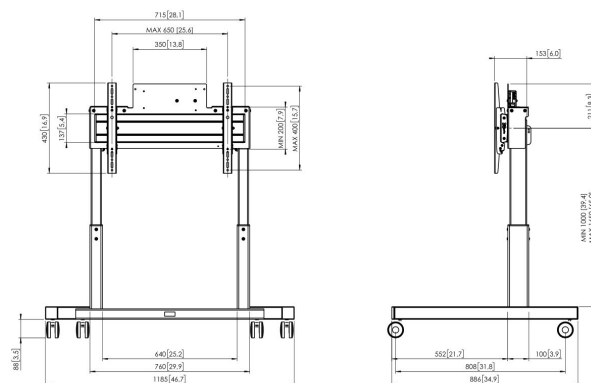

TE1264 Trolley motorizado

Trolley motorizado kit TE1264

Tamaño de pantalla: Montura: 600x400 Carga máx.: 160 kg / 353 lbs Kit formado por: • 1x PFTE 7112 Trolley motorizado con cajón de seguridad • 1x PFB 3407 Barras de interfaz para pantalla • 1x PFS 3204 Bandas de interfaz vertical fija

TE1264 Trolley motorizado

Especificaciones

Número de artículo (SKU)	7912644
Color	Negro
Caja individual EAN	8712285339745
Altura	1861
Anchura	1185
Profundidad	886
Certificación TÜV	Si
Garantía	5 años
Tamaño mín. de pantalla (pulgadas)	42
Tamaño máx. de pantalla (pulgadas)	86
Carga máx. de peso (kg/Lbs)	160 / 352.74
Certificaciones	CE
Distancia máx. al suelo - centro de pantalla (mm)	1650
Patrón de orificio horizontal máx. (mm)	600
Patrón de orificio vertical máx. (mm)	400
Distancia mín. al suelo - centro de pantalla (mm)	1000
Patrón de orificio horizontal mín. (mm)	100
Patrón de orificio vertical mín. (mm)	100
Motorizado	Si
Controlado a distancia	Si
Regulación (mm)	650