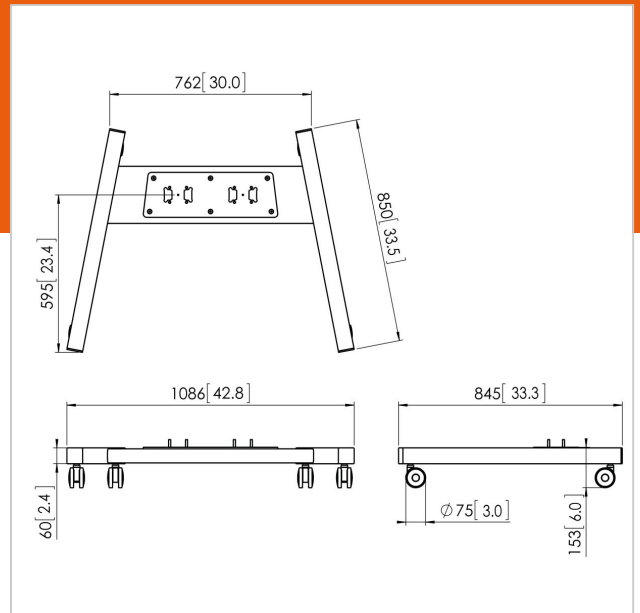

PFT 8530 Struttura trolley, colore nero

Numero dell'articolo (SKU) 7328530
 Colore Nero

Benefici chiave

- Installazione semplice

Il telaio del carrello PFT 8530 fa parte del sistema modulare Connect-it con il quale è possibile creare una soluzione mobile. La costruzione a doppio tubo consente di essere usata per gli schermi da grandi a extra large. La stabilità supplementare la rende ideale per gli schermi interattivi. La PFA 9126 è fornita di serie con la PFT 8530.

Le soluzioni da pavimento Connect-it di Vogel's (supporti da pavimento e carrelli) sono un sistema straordinariamente flessibile. Con pochi componenti standard potete creare una soluzione da soffitto per quasi tutte le situazioni. Da un supporto da pavimento per un singolo schermo da installare nella vetrina di un negozio, a una configurazione per schermi dorso a dorso in un aeroporto, a una configurazione mobile per videoconferenza per uso aziendale, la linea di soluzioni flessibili da pavimento Connect-it si adattano ad ogni situazione. Le soluzioni da pavimento Connect-it possono ospitare schermi da piccole a grandissime dimensioni, fino a 160 kg di peso. I moduli da pavimento Connect-it sono disponibili nei colori nero e silver per adattarsi a qualsiasi arredamento.

PFT 8530 Struttura trolley, colore nero

www.vogels.com

VOGEL'S HOLDING BV 2019 (c) Tutti i diritti riservati
Soggetto a errori di stampa, modifiche tecniche e di prezzo.
Data:2019-05-09

Specifiche

Numero del tipo di prodotto	PFT 8530
Numero dell'articolo (SKU)	7328530
Colore	Nero
EAN scatola singola	8712285323942
Altezza	155
Larghezza	1084
Profondità	849
Certificazione TÜV	Sì
Garanzia	5 anni