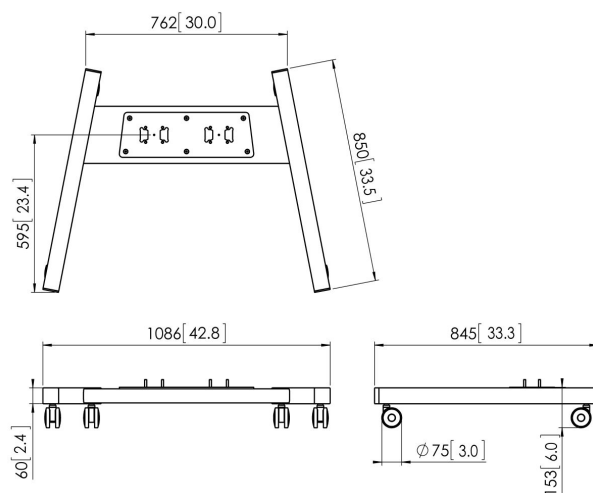

PFT 8530 Base trolley

Il telaio del carrello PFT 8530 fa parte del sistema modulare Connect-it con il quale è possibile creare una soluzione mobile. La costruzione a doppio tubo consente di essere usata per gli schermi da grandi a extra large. La stabilità supplementare la rende ideale per gli schermi interattivi. La PFA 9126 è fornita di serie con la PFT 8530.

PFT 8530 Base trolley

Specifiche

Numero dell'articolo (SKU)	7328530
Colore	Nero
EAN scatola singola	8712285323942
Altezza	153
Larghezza	1086
Profondità	849
Certificazione TÜV	Sì
Garanzia	5 anni

VOGEL'S HOLDING BV (©)