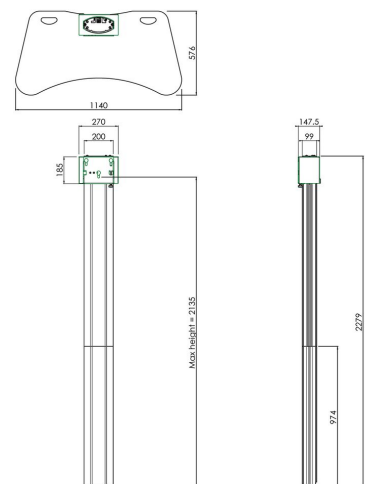

S062.3000-225 Display vloerstandaard

Ontdek de perfecte oplossing voor tijdelijke installatie: onze deelbare display vloerstandaard. Een goede oplossing voor de verhuursector en voor locaties waar een snelle open afbouw cruciaal is.

**Smart
metals**
MOUNTING SOLUTIONS

S062.3000-225 Display vloerstandaard

Smart
metals
HEAVY DUTY SOLUTIONS

Specificaties

Max. grootte beeldscherm (inch)	90
Max. afstand tot vloer vanaf midden beeldscherm (mm)	2135
Max. laadgewicht (kg)	85
Max. laadgewicht (Lbs)	187.39
Hoogte	2279
Breedte	1140
Diepte	576
Artikelnummer (SKU)	S062.3000-225
EAN enkele doos	8718868873439
Kleur	Zilver
TÜV-gecertificeerd	Nee
Garantie	5 jaar