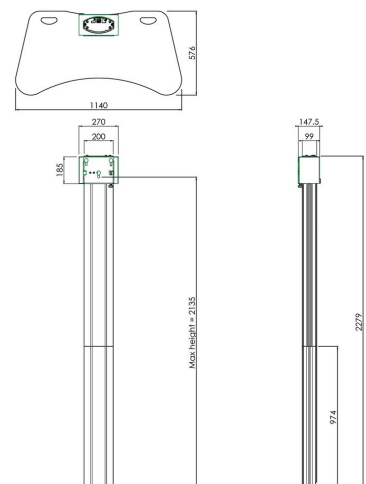

S062.3000-225 Display vloerstandaard

Ontdek de perfecte oplossing voor tijdelijke installatie: onze deelbare display vloerstandaard. Een goede oplossing voor de verhuursector en voor locaties waar een snelle open afbouw cruciaal is.

**Smart
metals**
MOUNTING SOLUTIONS

S062.3000-225 Display vloerstandaard

Specificaties

Max. grootte beeldscherm (inch)	90
Max. afstand tot vloer vanaf midden beeldscherm (mm)	2135
Max. laadgewicht (kg)	85
Max. laadgewicht (Lbs)	187.39
Hoogte	2279
Breedte	1140
Diepte	576
Artikelnummer (SKU)	S062.3000-225
EAN enkele doos	8718868873439
Kleur	Zilver
Garantie	5 jaar