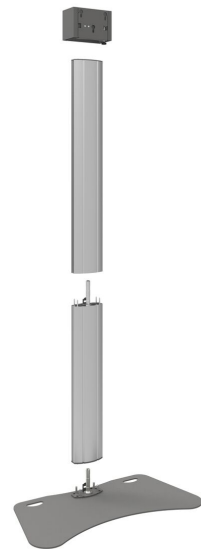

S062.3000-225 Display vloerstandaard

Ontdek de perfecte oplossing voor tijdelijke installatie: onze deelbare display vloerstandaard. Een goede oplossing voor de verhuursector en voor locaties waar een snelle open afbouw cruciaal is.

**Smart
metals**
MOUNTING SOLUTIONS

S062.3000-225 Display vloerstandaard

Specificaties

Max. grootte beeldscherm (inch)	90
Max. afstand tot vloer vanaf midden beeldscherm (mm)	2135
Max. laadgewicht (kg)	85
Max. laadgewicht (Lbs)	187.39
Hoogte	2279
Breedte	1140
Diepte	576
Artikelnummer (SKU)	S062.3000-225
EAN enkele doos	8718868873439
Kleur	Zilver
Garantie	5 jaar