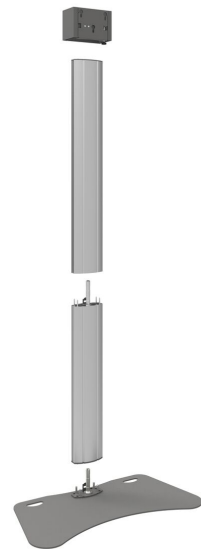

S062.3000-225 Display vloerstandaard

Ontdek de perfecte oplossing voor tijdelijke installatie: onze deelbare display vloerstandaard. Een goede oplossing voor de verhuursector en voor locaties waar een snelle open afbouw cruciaal is.

**Smart
metals**
MOUNTING SOLUTIONS

S062.3000-225 Display vloerstandaard

Smart
metals
HEAVY DUTY SOLUTIONS

Specificaties

Max. grootte beeldscherm (inch)	90
Max. afstand tot vloer vanaf midden beeldscherm (mm)	2135
Max. laadgewicht (kg)	85
Max. laadgewicht (Lbs)	187.39
Hoogte	2279
Breedte	1140
Diepte	576
Artikelnummer (SKU)	S062.3000-225
EAN enkele doos	8718868873439
Kleur	Zilver
TÜV-gecertificeerd	Nee
Garantie	5 jaar