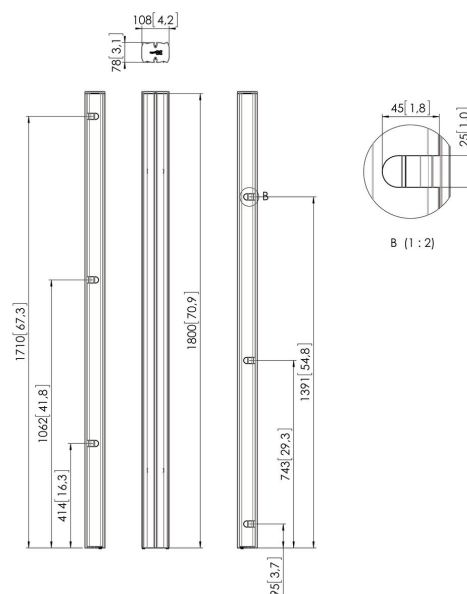

PUC 2718 Profil srebrny

Profile są łącznikiem pomiędzy płytą podłogową a interfejsem monitora i są dostępne w trzech długościach, 150, 180 i 200 cm. Profile posiadają system organizacji kabli (CIS) i mogą być użyte z akcesoriami Connect-it. Profile PUC 27xx mogą być użyte tylko z rozwiązaniami podłogowymi.

PUC 2718 Profil srebrny

Specyfikacja

Numer artykułu (SKU)	7227184
Kolor	Srebrny
Kod EAN pojedynczego opakowania	8712285323683
Długość	1800
Certyfikat TÜV	Tak
Gwarancja	5-letnia
Wyświetlacze ustawione plecami do siebie	True
Wyjątki Connect It	2x if inches gte 65