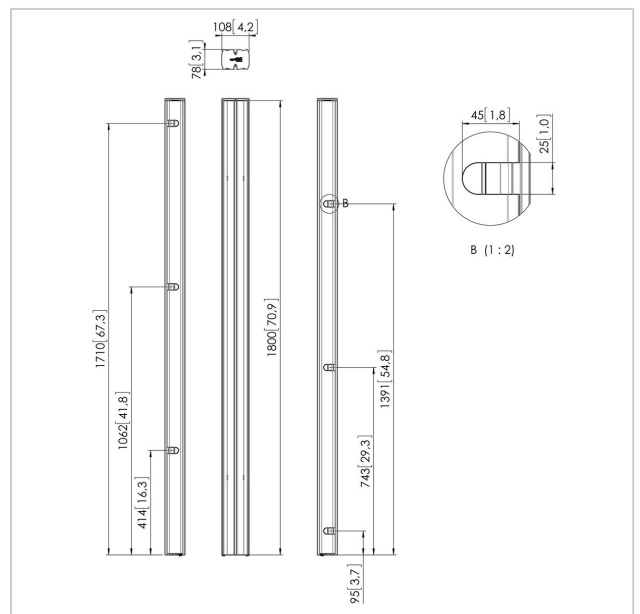

## PUC 2718 Profil srebrny

Numer artykułu (SKU)  
Kolor

7227184  
Srebrny

### Kluczowe atuty

- Kabeldoorvoersysteem
- Modułowy

Profile są łącznikiem pomiędzy płytą podłogową a interfejsem monitora i są dostępne w trzech długościach, 150, 180 i 200 cm. Profile posiadają system organizacji kabli (CIS) i mogą być użyte z akcesoriami Connect-it. Profile PUC 27xx mogą być użyte tylko z rozwiązaniami podłogowymi.

Vogel's Connect-it Floor (wózki i standy) to unikalny elastyczny system. Przy użyciu zaledwie kilku standardowych komponentów, można stworzyć rozwiązanie do każdego zastosowania. Od standów podłogowych na jeden monitor w witrynie sklepu, monitory plecami do siebie na lotnisku do ruchomego systemu wideokonferencyjnego dla korporacji, zestawy Connect-it Floor pasują do każdej sytuacji. Istnieje możliwość montażu małych, średnich i bardzo dużych monitorów, maksymalnie do 160 kg. Zestawy Connect-it Floor dostępne są w kolorach czarny i srebrny, aby pasować do każdego wnętrza.

## Specyfikacja

Numer rodzaju produktu	PUC 2718
Numer artykułu (SKU)	7227184
Kolor	Srebrny
Kod EAN pojedynczego opakowania	8712285323683
Długość	1800
Certyfikat TÜV	Tak
Gwarancja	5-letnia
Wyświetlacze ustawione plecami do siebie	True
Wyjątki Connect It	2x if inches gte 65