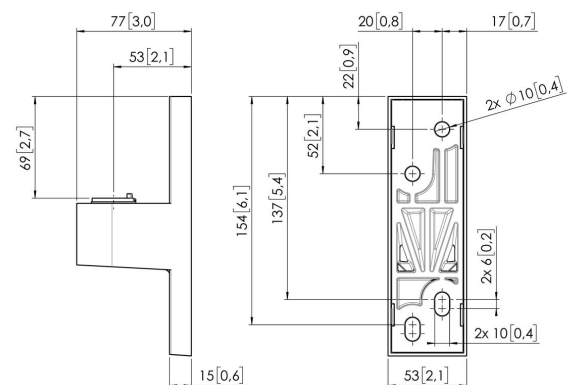

MOMO C101 Componente de soporte de pared para MOMO Motion y Motion Plus (blanco)

Beneficios clave

- Altura ajustable
- Apto para uno, dos o una serie de monitores
- Instalación fácil
- Sistema modular flexible
- Certificado TÜV / 10 años de garantía

Crea tu brazo para monitor ideal. El componente de soporte de pared MOMO C101 forma parte de MOMO Motion y Motion+. Diseño especial para el soporte de pared. MOMO C101 es adecuado para monitores de hasta 49". Un sinfín de posibilidades. Crea una configuración multimonitor con pocos componentes. Válidos para posiciones rectas e inclinadas. Los accesorios y componentes de brazo para monitor MOMO se instalan con una sola llave Allen (hexagonal), integrada de forma inteligente en el producto. De este modo, siempre tendrás la herramienta adecuada a mano.

MOMO C101 Componente de soporte de pared para MOMO Motion y Motion Plus (blanco)

Especificaciones

Carga máx. de peso (kg)	20
Carga máx. de peso (Lbs)	44.09
Posibilidades de montaje	En la pared
Número de artículo (SKU)	7161011
Caja individual EAN	8712285353925
Color	Blanco
Certificación TÜV	Si
Garantía	10 años