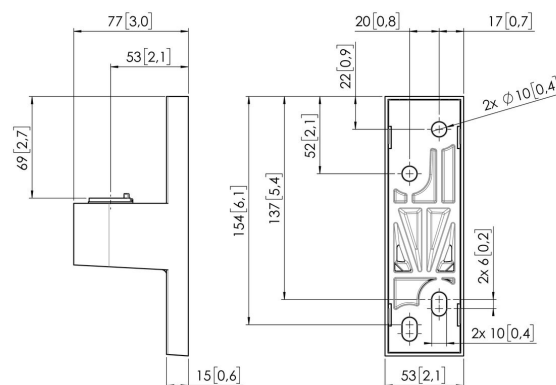

## MOMO C101 Componente de soporte de pared para MOMO Motion y Motion Plus (blanco)

### Beneficios clave

- Altura ajustable
- Apto para uno, dos o una serie de monitores
- Instalación fácil
- Sistema modular flexible
- Certificado TÜV / 10 años de garantía

Crea tu brazo para monitor ideal. El componente de soporte de pared MOMO C101 forma parte de MOMO Motion y Motion+. Diseño especial para el soporte de pared. MOMO C101 es adecuado para monitores de hasta 49". Un sinfín de posibilidades. Crea una configuración multimonitor con pocos componentes. Válidos para posiciones rectas e inclinadas. Los accesorios y componentes de brazo para monitor MOMO se instalan con una sola llave Allen (hexagonal), integrada de forma inteligente en el producto. De este modo, siempre tendrás la herramienta adecuada a mano.

### Especificaciones

Número de artículo (SKU)	7161011
Color	Blanco
Caja individual EAN	8712285353925
Certificación TÜV	Si
Garantía	10 años
Posibilidades de montaje	En la pared

VOGEL'S HOLDING BV (©)

Todos los derechos reservados.  
Sujeto a errores tipográficos y a correcciones técnicas y de precios.