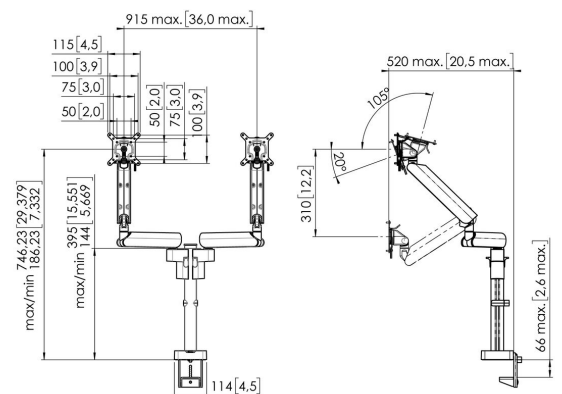

## MOMO 4237 Monitor Arm Motion Plus for 2 monitors (white)

### Største fordele

The ergonomic monitor arm for every workplace The MOMO 4237 is a dynamic monitor arm for mounting 2 monitors, specially designed for monitors that are regularly adjusted in height, such as at flexible work stations. The monitor arm can hold screen up to 34 inches and weighing up to 10 kg.

### Specifikationer

Min. skærmstørrelse	10
Maks. skærmstørrelse	34
Maks. skærmstørrelse (tommer)	34
Universelt eller fast hulmønster	Fast
Maks. højde på grænseflade (mm)	115
Maks. bredde på grænseflade (mm)	115
Maks. skærmbredde (mm)	915
Maks. vægtbelastning (kg)	20
Maks. vægtbelastning (Lbs)	44.09
	751
	66
Antal drejepunkter	3
Rotate	Op til 180°
Adjustable depth	Ja
Adjustable height	Ja
Varenummer	7142371
EAN enkelt pakke	8712285353680
Farve	Hvid
TÜV-certificeret	Ja
Garanti	10 år