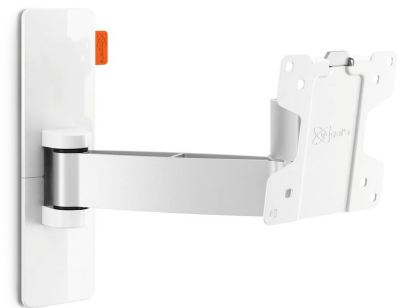

WALL 2025 Soporte TV Giratorio (blanco)

Para TV pequeñas de hasta 26 pulgadas (66 cm)

WALL 2025 es un soporte de pared inteligente que ofrece un apoyo seguro para TV pequeñas de 17 a 26 pulgadas (43 a 66 cm). Puede soportar hasta 20 kg (44 libras). Obtén el ángulo de visión perfecto Coloca una TV pequeña en un sitio de fácil acceso en la pared o en una esquina de la cocina, el despacho o el cuarto de los niños con el soporte de pared WALL 2025. La TV puede alejarse fácilmente de la pared e inclinarse hacia arriba o hacia abajo para obtener el ángulo de visión perfecto.

mm/inch
VESA mounting holes

WALL 2025 Soporte TV Giratorio (blanco)

Especificaciones

Número de artículo (SKU)	8352051
Color	Blanco
Caja individual EAN	8712285327568
Tamaño de producto	XS
Inclinación	Inclinable -10°/+10°
Girar	Movimiento (hasta 120°)
Garantía	Vida útil
Tamaño mín. de pantalla (pulgadas)	17
Tamaño máx. de pantalla (pulgadas)	26
Tamaño máx. de perno	M6
Altura máx. de interfaz (mm)	227
Anchura máx. de interfaz (mm)	258
Distancia máx. a la pared (mm)	239
Distancia mín. a la pared (mm)	60
Número de puntos de pivote	2
Patrón de orificios universal o fijo	Fijo