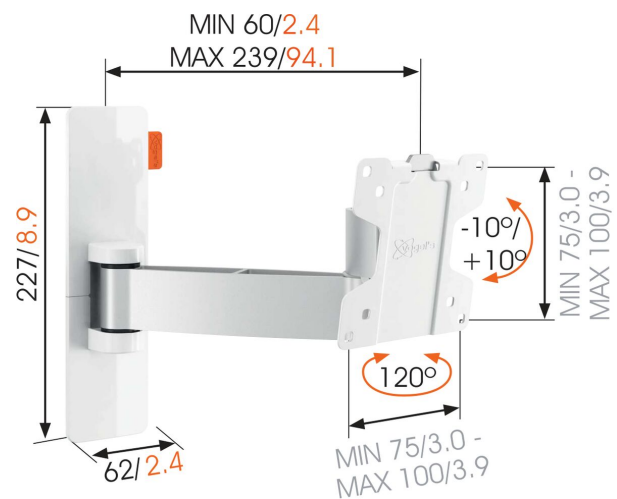

WALL 2025 Soporte TV Giratorio (blanco)

Para TV pequeñas de hasta 26 pulgadas (66 cm)

WALL 2025 es un soporte de pared inteligente que ofrece un apoyo seguro para TV pequeñas de 17 a 26 pulgadas (43 a 66 cm). Puede soportar hasta 20 kg (44 libras). Obtén el ángulo de visión perfecto Coloca una TV pequeña en un sitio de fácil acceso en la pared o en una esquina de la cocina, el despacho o el cuarto de los niños con el soporte de pared WALL 2025. La TV puede alejarse fácilmente de la pared e inclinarse hacia arriba o hacia abajo para obtener el ángulo de visión perfecto.

mm/inch
VESA mounting holes

WALL 2025 Soporte TV Giratorio (blanco)

Especificaciones

Número de artículo (SKU)	8352051
Color	Blanco
Caja individual EAN	8712285327568
Tamaño de producto	XS
Inclinación	Inclinable -10°/+10°
Girar	Movimiento (hasta 120°)
Garantía	Vida útil
Tamaño mín. de pantalla (pulgadas)	17
Tamaño máx. de pantalla (pulgadas)	26
Tamaño máx. de perno	M6
Altura máx. de interfaz (mm)	227
Anchura máx. de interfaz (mm)	258
Distancia máx. a la pared (mm)	239
Distancia mín. a la pared (mm)	60
Número de puntos de pivote	2
Patrón de orificios universal o fijo	Fijo