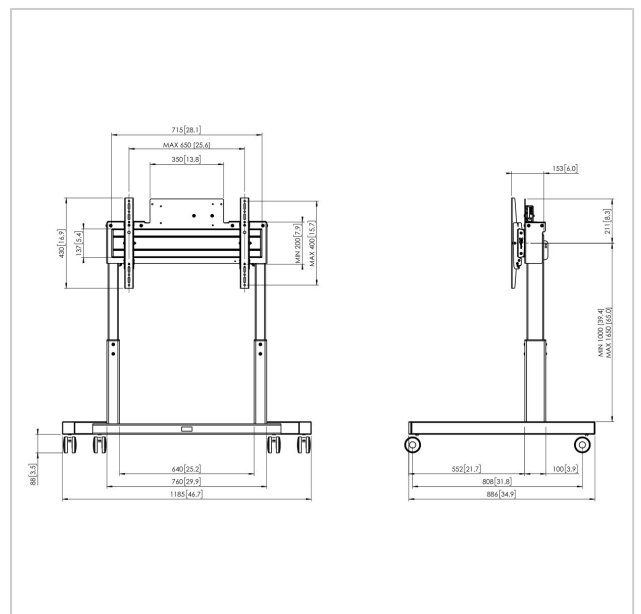

TE1264 Gemotoriseerde trolley

Artikelnummer (SKU)

7912644

Kleur

Zwart

Belangrijke voordelen

- Eenvoudige installatie
- 65 cm in hoogte verstelbaar

Gemotoriseerde trolley kit TE1264

Display grootte: Montage: 600x400 Max. gewicht: 160 kg / 353 lbs Kit bevat: • 1x PFTE 7112 Display trolley gemotoriseerd • 1x PFB 3407 Display interface plaat • 1x PFS 3204 Display interface strips

TE1264 Gemotoriseerde trolley

VOGEL'S HOLDING BV 2019 (c) Alle rechten voorbehouden.
Drukfouten, technische aanpassingen en prijswijzigingen
voorbehouden.
Datum:2020-08-26

www.vogels.com

Specificaties

Numer producttype	TE1264	Gemotoriseerd	True
Artikelnummer (SKU)	7912644	Op afstand te bedienen	Ja
Kleur	Zwart	Travel	650
EAN enkele doos	8712285339745		
Hoogte	1861		
Breedte	1185		
Diepte	886		
TÜV-gecertificeerd	Ja		
Garantie	5 jaar		
Min. grootte beeldscherm (inch)	42		
Max. grootte beeldscherm (inch)	86		
Max. laadgewicht (kg)	160		
Certificeringen	CE		
Max. afstand tot vloer vanaf midden beeldscherm (mm)	1650		
Max. horizontaal gatenpatroon (mm)	600		
Max. verticaal gatenpatroon (mm)	400		
Min. afstand tot vloer vanaf midden beeldscherm (mm)	1000		
Min. horizontaal gatenpatroon (mm)	100		
Min. verticaal gatenpatroon (mm)	100		