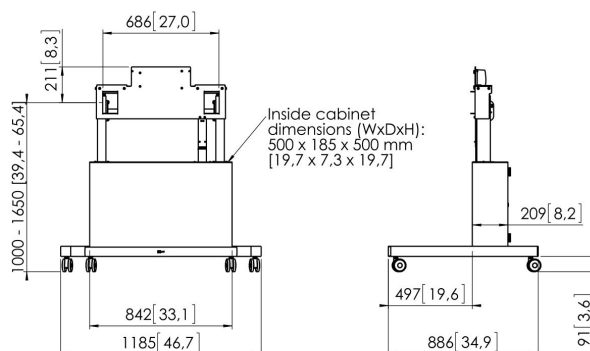

PFTE 7111 Trolley pour écran, motorisé avec armoire

Table roulante motorisée à hauteur réglable PFTE 7111 de Vogel's spécialement conçue pour les grands écrans LCD/ Plasma et les grands écrans tactiles. Elle trouve idéalement sa place dans les écoles, les entreprises, les centres d'affaires et convient à la vidéoconférence. Le fonctionnement du PFTE 7111 est extrêmement fluide et discret. Cette table roulante peut accueillir des écrans de 85 pouces et 160 kg. PFB 3402 / PFB 3405 pas possible.

PFTE 7111 Trolley pour écran, motorisé avec armoire

Spécifications

N° d'article (SKU)	7371114
Couleur	Argent
EAN emballage unitaire	8712285323560
Certifié TÜV	Oui
Garantie	5 ans
Dimensions min. écran (pouce)	42
Dimensions max. écran (pouce)	86
Charge max. (kg)	160
Distance max. au sol - centre écran (mm)	1650
Distance min. au sol - centre écran (mm)	1000
Motorisé	Oui
Télécommandé	Oui
Travel	650