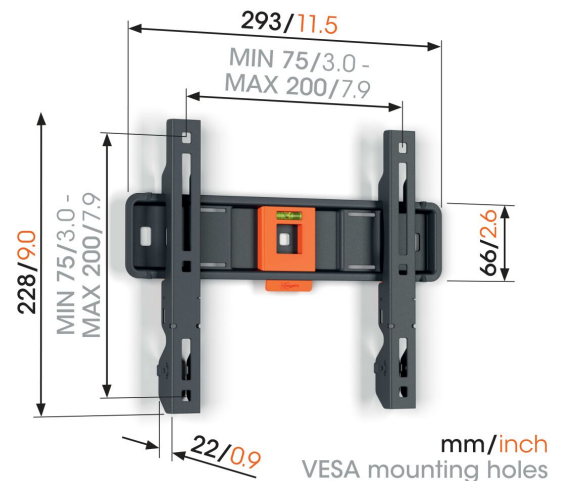

TVM 1205 Flache TV-Wandhalterung

Entscheidende Vorteile

- Minimaler Wandabstand (nur 2,2 cm)
- SoffLock™: Um Ihren Fernseher ganz einfach zu sichern
- Wasserwaage inklusive

Flache TV-Wandhalterung für TV-Geräte von 19 bis 50 Zoll

Ihren Fernseher schnell und einfach an der Wand befestigen? Dann ist diese schlichte TV-Wandhalterung aus der QUICK Fixed-Serie die perfekte Lösung. Die TV-Wandhalterung ist für Fernseher von 19 bis 50 Zoll mit einem Gewicht von bis zu 30 kg geeignet. Und der Abstand zwischen Wand und Fernseher beträgt gerade mal 2,2 cm. Die QUICK Fixed TV-Wandhalterung lässt sich nicht drehen oder neigen. Sie ist daher ideal für Situationen geeignet, in denen Sie direkt vor dem Fernseher sitzen.

TVM 1205 Flache TV-Wandhalterung

Technische Daten

Artikelnummer (SKU)	1812050
Farbe	Schwarz
EAN-Einzelbox	8712285347467
Produktgröße	S
Höhe	228
Breite	293
Tiefe	22
TÜV-zertifiziert	Ja
Garantie	5 Jahre
Min. Bildschirmgröße (Zoll)	19
Max. Bildschirmgröße (Zoll)	50
Max. Gewichtslast (kg)	30
Max. Schraubengröße	M8
Max. Schnittstellenhöhe (mm)	228
Max. Breite der Schnittstelle (mm)	293
Max. horizontale Lochung (mm)	200
Max. vertikale Lochung (mm)	200
Min. Abstand zur Wand (mm)	22
Min. horizontale Lochung (mm)	75
Min. vertikale Lochung (mm)	75
Wasserwaage enthalten	Ja