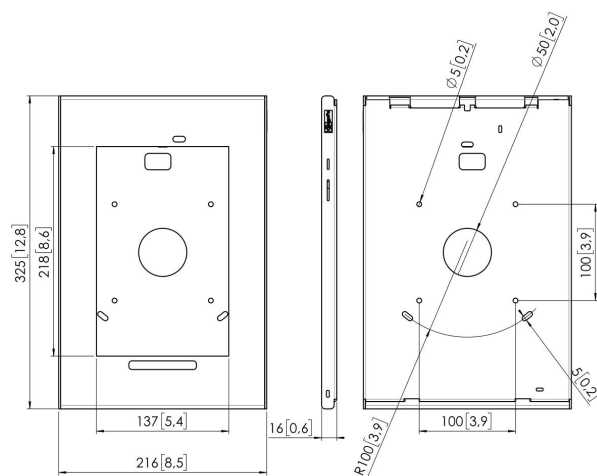

PTS 1230 Tabletbehuizing Samsung Galaxy Tab A 10.1 (2018)

Specificaties

Artikelnummer (SKU)	7495394
Kleur	Zilver
EAN enkele doos	8712285342684
Hoogte	325
Breedte	216
Diepte	16
Garantie	5 jaar
Opties bureau	Vaste tafelbeugel Vaste tafelstandaard Vrijstaande tafelstandaard
Afsluitbaar	True
Tablet home-knop toegankelijk of verborgen	Verborgen