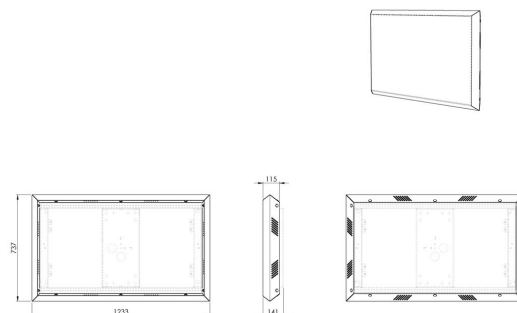

POA 9601 marco para exteriores para LG 49XE4F

Beneficios clave

- Tratamiento anticorrosivo para la instalación en exteriores
- Prevención antirrobo
- Posición vertical y horizontal
- Diseño elegante
- Instalación rápida y sencilla

Con el marco para exteriores POA 9601 de Vogel's para el LG 49XE4F puede darle el acabado perfecto a su pantalla para exteriores LG 49XE4F.

POA 9601 marco para exteriores para LG 49XE4F

Especificaciones

Número de artículo (SKU)	7296010
Color	Negro
Caja individual EAN	8712285351884
Altura	737
Anchura	1233
Profundidad	115
Garantía	2 años
Tamaño máx. de pantalla (pulgadas)	49
Tamaño mín. de pantalla (pulgadas)	49