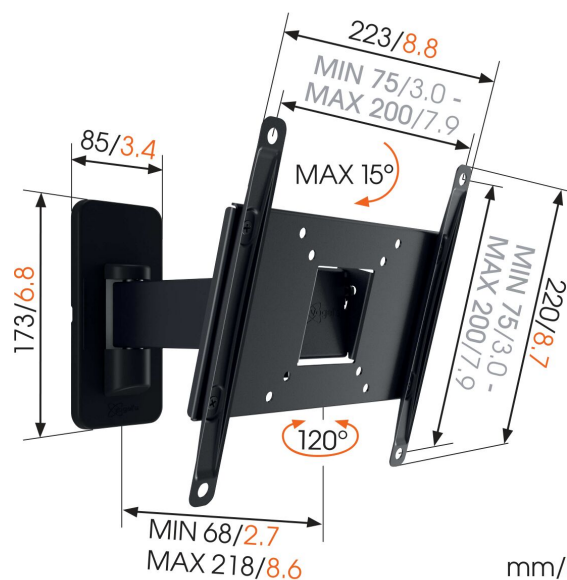

MA2030 Schwenkbare TV-Wandhalterung

Entscheidende Vorteile

- Von überall im ganzen Raum aus fernsehen: bis zu 120° drehen
- Mit dem Dreifachen des maximalen Fernsehergewichts getestet
- Inklusive Schrauben und fischer®-Dübeln
- Spiegelungen vermeiden: neigbar bis zu 15°
- Zuverlässige Qualität zu einem erschwinglichen Preis

Für Fernseher bis 43 Zoll (109 cm)

Die robuste Wandhalterung MA 2030 ist für Fernseher von 19 bis 43 Zoll geeignet. Fernseher mit einem Gewicht von bis zu 15 kg bleiben mühelos an ihrem Platz.

MA2030 Schwenkbare TV-Wandhalterung

Technische Daten

Artikelnummer (SKU)	8572030
Farbe	Schwarz
EAN-Einzelbox	8712285337000
Produktgröße	S
TÜV-zertifiziert	Ja
Neigbar	Bis zu 15° neigbar
Drehbar	Beweglich (bis zu 120°)
Garantie	2 Jahre
Min. Bildschirmgröße (Zoll)	19
Max. Bildschirmgröße (Zoll)	43
Max. Gewichtslast (kg/Lbs)	15 / 33.07
Max. Schraubengröße	M8
Max. Schnittstellenhöhe (mm)	220
Max. Breite der Schnittstelle (mm)	223
Zertifizierungen	TÜV
Max. Abstand zur Wand (mm / inch)	218 / 8.58
Min. Abstand zur Wand (mm / inch)	68 / 2.68
Anzahl der Drehpunkte	2
Universelles oder festes Lochmuster	Fest