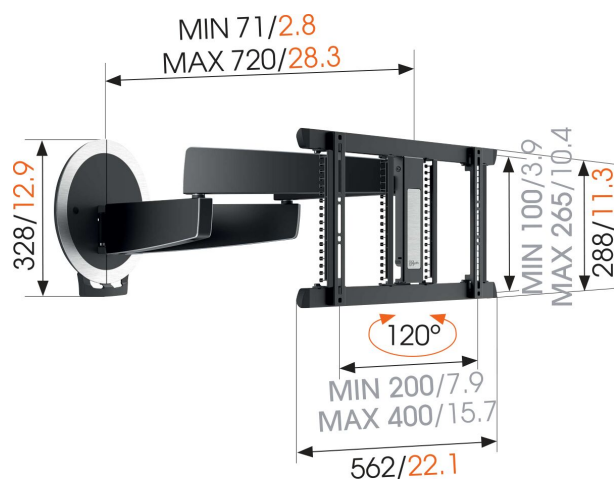

## MotionMount (NEXT 7356) Elektrisch draaibare tv-beugel ideaal voor OLED tv's

### Belangrijke voordelen

- Speciaal geschikt voor LG OLED TV
- Kijkpositie kan op elk gewenst moment worden aangepast, handmatig of via de app
- Draait automatisch bij het aan- en uitzetten van de TV
- Tot 10 programmeerbare vooraf ingestelde posities (via app)
- Eenvoudig te installeren: plug & play

### Voeg automatische beweging toe om je OLED tv te draaien

Ontdek de specifieke kwaliteiten van de elektrisch draaibare OLED tv muurbeugel, de OLED MotionMount (NEXT 7356). OLED TV's zijn dun en daardoor ook kwetsbaar. Daarom ontwikkelde Vogel's een elektrisch draaibare muurbeugel ideaal voor OLED tv's. Deze elektrische tv beugel draait automatisch naar je toe, waar je ook in de kamer zit en tot wel 120 graden en is geschikt voor tv's van 40-65 inch (100-165 cm), met een maximale belasting van 30 kg. Nadat je de tv hebt aangezet, beweegt de MotionMount in een vloeiende beweging naar een vooraf door jou ingestelde kijkpositie. Zet je de tv weer uit, dan bewegen je OLED tv en de MotionMount soepel terug naar de muur. Met deze muurbeugel hoef je je kwetsbare OLED scherm dus niet meer aan te raken. Ook het bevestigen en installeren van de OLED MotionMount is erg eenvoudig. Alles is plug & play: 1 stekker in het stopcontact en alles werkt!