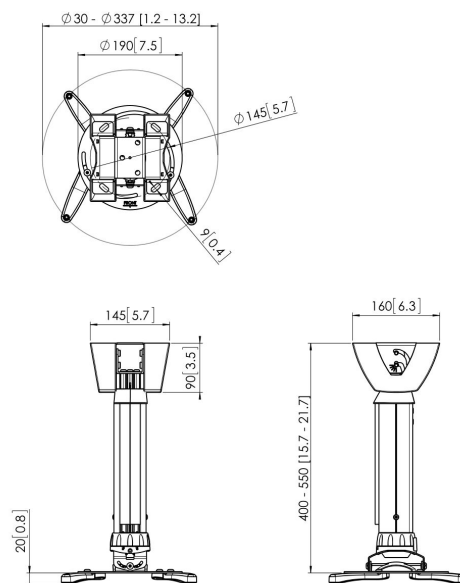

## PPC 1540W Projector plafondbeugel (wit)

De PPC 1540 is een uiterst flexibele projectorsteun, speciaal ontwikkeld voor de nieuwste generatie projectoren met een gewicht van maximaal 20 kg. De projector-interface is voorzien van een functie voor nauwkeurige uitlijning met het projectieoppervlak. De projector blijft na uitlijning in exact dezelfde positie. Met de unieke frictiering kan alle speling uit de interface verbindingen worden gehaald, waardoor deze steun een stevige en uiterst stabiele oplossing is.

## PPC 1540W Projector plafondbeugel (wit)

# Specificaties

Artikelnummer (SKU)	7015401
Kleur	Wit
EAN enkele doos	8712285325168
TÜV-gecertificeerd	Ja
Kantelen	Kantelsysteem tot 15°
Draaien	Tot 360°
Garantie	5 jaar
Max. laadgewicht (kg)	20
Fischer inbegrepen	Ja
Max. afstand tot plafond (mm)	550
Min. afstand tot plafond (mm)	400
Reikwijdte (diameter)	30 - 337 mm
Kogelgewricht	15