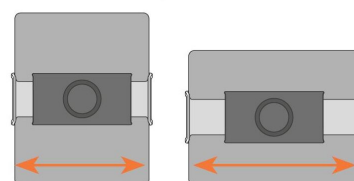

TMS 1050 Ensemble support pour tableau de bord

Principaux avantages

- Fixez votre tablette solidement au pare-brise ou au tableau de bord
- À vous de profiter de votre tablette en position portrait ou paysage
- Installation sans outils

*Fits all tablets
7" up to 13"

min. 150 mm / max. 220 mm

tablet thickness
min. 5 mm / max. 13 mm

TMS 1050 Ensemble support pour tableau de bord

Spécifications

N° d'article (SKU)	8371500
Couleur	Noir
EAN emballage unitaire	8712285326769
Tourner	Jusqu'à 360°
Garantie	À vie
Dimensions min. écran (pouce)	10
Dimensions max. écran (pouce)	12
Charge max. (k/Lbs)	1 / 2.20
Profondeur max. écran (mm)	13
Marque et modèle(s) tablette	Universel
Utilisation de la tablette	Dans une voiture
Récompenses	CES Award 2015 Good Industrial Design Award IF Product Design Award
Épaisseur maximale du bureau	CES Award 2015 Good Industrial Design Award IF Product Design Award