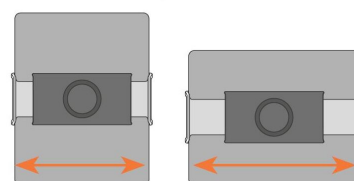

TMS 1050 Ensemble support pour tableau de bord

Principaux avantages

- Fixez votre tablette solidement au pare-brise ou au tableau de bord
- À vous de profiter de votre tablette en position portrait ou paysage
- Installation sans outils

*Fits all tablets
7" up to 13"

min. 150 mm / max. 220 mm

tablet thickness
min. 5 mm / max. 13 mm

TMS 1050 Ensemble support pour tableau de bord

Spécifications

Dimensions min. écran (pouce)	7
Dimensions max. écran (pouce)	13
Profondeur max. écran (mm)	13
Charge max. (kg)	1
Charge max. (Lbs)	2.2
Tourner	Jusqu'à 360°
Marque et modèle(s) tablette	Universel
N° d'article (SKU)	8371500
EAN emballage unitaire	8712285326769
Couleur	Noir
Garantie	À vie