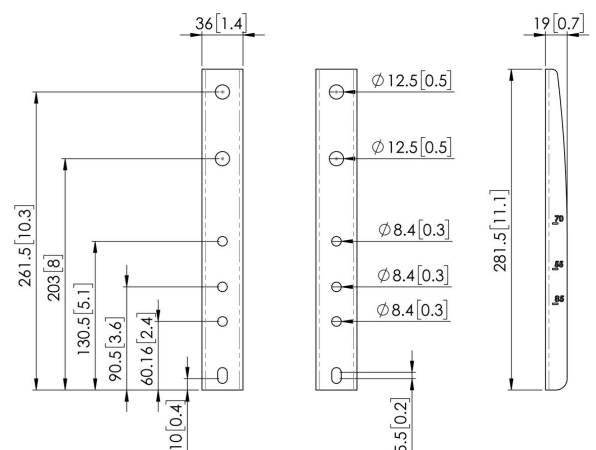

## PFA 9168 Cisco Webex adapter

Cisco Webex displays hebben een niet-standaard gatenpatroon. Vogel's heeft een op maat gemaakte adapter beschikbaar zodat de Cisco Webex eenvoudig kan worden gemonteerd op de PFS display strips (uit de Connect serie). Configuratie: 55": PFB3411 + PFS3204/3304 + PFA 9168 70": PFB3407 + PFB3409 + PFA9104 + PFS3306 + PFA 9168 85": PFB3419 + PFS3208 + PFA 9168

# Specificaties

Artikelnummer (SKU)	7291680
Kleur	Zwart
EAN enkele doos	8712285351402
Lengte	281
Breedte	36
Diepte	19
Garantie	5 jaar
Max. grootte beeldscherm (inch)	85
Min. grootte beeldscherm (inch)	55