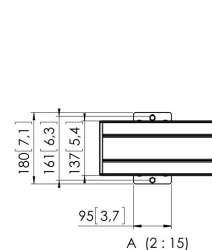

PFB 3419B Display interface plaat (zwart)

De PFB 3419 interface plaat maakt deel uit van het modulaire Connect-it systeem, waarmee eenvoudig vloer-, plafond- en wandoplossingen gecreëerd kunnen worden. De PFB 3419 heeft een lengte van 1900 mm en is ideaal voor de montage van meerdere displays. De PFB 3419 kan gecombineerd worden met andere interface platen uit de PFB 34xx-serie. Verschillende platen kunnen worden gekoppeld met koppelstuk PFA 9104. Het voordeel van het modulaire Connect-it systeem is dat vrijwel elke gewenste lengte interface plaat kan worden samengesteld zonder te zagen.

PFB 3419B Display interface plaat (zwart)

Specificaties

Artikelnummer (SKU)	7234190
Kleur	Zwart
EAN enkele doos	8712285328749
Breedte	1915
TÜV-gecertificeerd	Ja
Garantie	5 jaar
Max. hoogte van interface (mm)	180
Max. breedte van interface (mm)	1915
Fischer inbegrepen	Ja
Max. diepte interface (mm)	35
Max. horizontaal gatenpatroon (mm)	1850
Max. laadgewicht paal (kg)	160
Max. laadgewicht aan muur (kg)	160
Min. horizontaal gatenpatroon (mm)	100