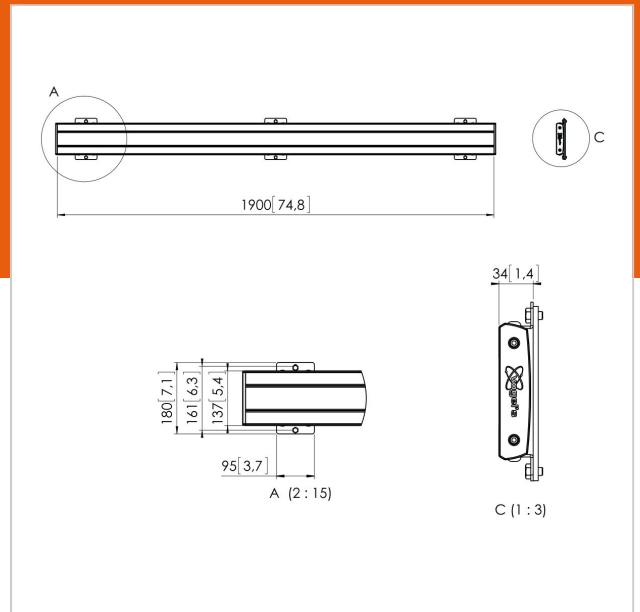

PFB 3419 Display interface plaat zwart

Artikelnummer (SKU)
Kleur

7234190
Zwart

Belangrijke voordelen

- Oneindig uit te breiden
- Modulair
- Eenvoudige en snelle installatie

De PFB 3419 interface plaat maakt deel uit van het modulaire Connect-it systeem, waarmee eenvoudig vloer-, plafond- en wandoplossingen gecreëerd kunnen worden. De PFB 3419 heeft een lengte van 1900 mm en is ideaal voor de montage van meerdere displays. De PFB 3419 kan gecombineerd worden met andere interface platen uit de PFB 34xx-serie. Verschillende platen kunnen worden gekoppeld met koppelstuk PFA 9104. Het voordeel van het modulaire Connect-it systeem is dat vrijwel elke gewenste lengte interface plaat kan worden samengesteld zonder te zagen.

PFB 3419 Display interface plaat zwart

www.vogels.com

VOGEL'S HOLDING BV 2019 (c) Alle rechten voorbehouden.
Drukfouten, technische aanpassingen en prijswijzigingen
voorbehouden.
Datum:2020-03-19

Specificaties

Numer producttype	PFB 3419
Artikelnummer (SKU)	7234190
Kleur	Zwart
EAN enkele doos	8712285328749
Breedte	1915
TÜV-gecertificeerd	Ja
Garantie	5 jaar
Max. hoogte van interface (mm)	180
Max. breedte van interface (mm)	1915
Fischer inbegrepen	Ja
Max. diepte interface (mm)	35
Max. horizontaal gatenpatroon (mm)	1850
Max. laadgewicht paal (kg)	160
Max. laadgewicht aan muur (kg)	160
Min. horizontaal gatenpatroon (mm)	100