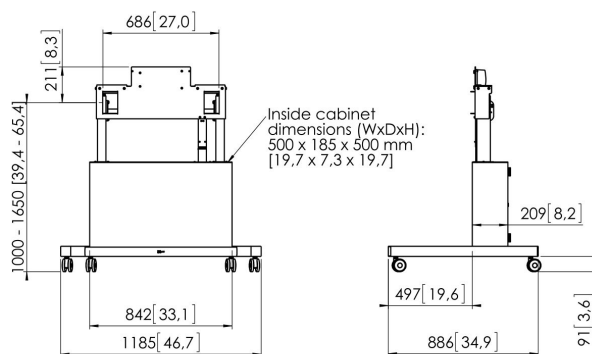

PFTE 7111 Elektrische display trolley met kast

Speciaal voor grote LCD/plasma displays en touch screen displays heeft Vogel's de PFTE 7111 gemotoriseerde in hoogte verstelbare trolley ontwikkeld. Deze trolley is ideaal voor gebruik op scholen, zakelijke en kantoor toepassingen of voor videoconferencing. De werking is uitermate soepel en stil. De trolley kan gebruikt worden voor displays tot 85 inch en 160 kg.

PFTE 7111 Elektrische display trolley met kast

Specificaties

Artikelnummer (SKU)	7371114
Kleur	Zilver
EAN enkele doos	8712285323560
TÜV-gecertificeerd	Ja
Garantie	5 jaar
Min. grootte beeldscherm (inch)	42
Max. grootte beeldscherm (inch)	86
Max. laadgewicht (kg/Lbs)	160 / 352.74
Max. afstand tot vloer vanaf midden beeldscherm (mm)	1650
Min. afstand tot vloer vanaf midden beeldscherm (mm)	1000
Gemotoriseerd	Ja
Op afstand te bedienen	Ja
Hoogteverstelling (mm)	650