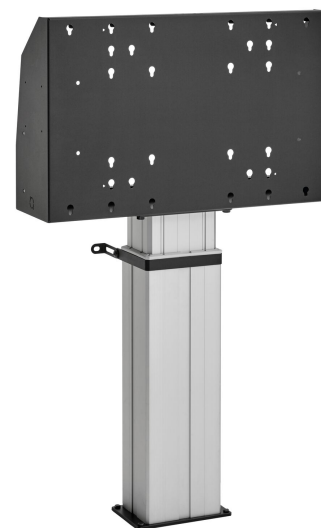

FME6064 Напольный стенд, напольное крепление 60 см

напольное крепление комплект FME6064

Размер дисплея: Габариты: 600x400 Макс. нагрузка: 150 кг В комплект входят: • 1x PFA 9134 Кронштейн для фиксации моторизованного лифта к стене • 1x Моторизованные подъемники PFFE 7106 для дисплеев • 1x PFI 3061 – интерфейсный модуль Используйте PFA 9119 – опциональную электронную защитный контроллер для моторизованных стендов и настенных креплений для предотвращения поломки электрического привода в случае механической блокировки опускаемого дисплея каким-либо посторонним предметом.

FME6064 Напольный стенд, напольное крепление 60 см

Характеристики

Артикул (SKU)	7960684
Цвет	Серебристый
Код EAN отдельной коробки	8712285343629
Ширина	704
Глубина	204
Гарантия	5 лет
Мин. размер экрана (дюймов)	40
Макс. размер экрана (дюймов)	88
Макс. весовая нагрузка (кг/фунты)	150 / 330.69
Сертификаты	CE
Макс. расстояние до пола от центра экрана (мм)	1739
Мин. расстояние до пола от центра экрана (мм)	1139
Моторизованный	Да
С дистанционным управлением	Да
Регулировка высоты (мм)	600