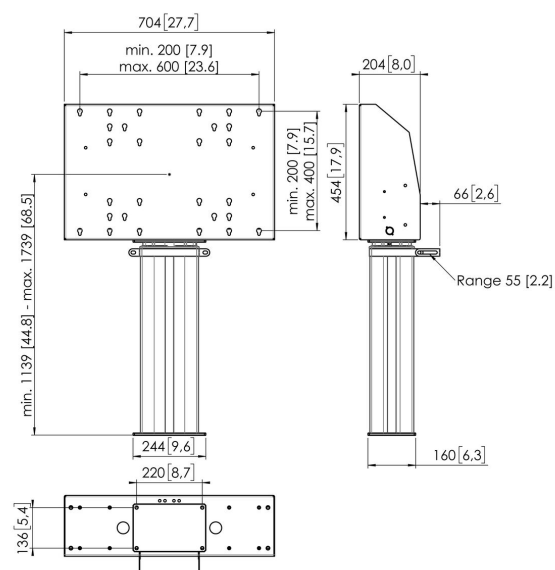

FME6064 Напольный стенд, напольное крепление 60 см

напольное крепление комплект FME6064

Размер дисплея: Габариты: 600x400 Макс. нагрузка: 150 кг В комплект входят: • 1x PFA 9134 Кронштейн для фиксации моторизованного лифта к стене • 1x Моторизованные подъемники PFFE 7106 для дисплеев • 1x PFI 3061 – интерфейсный модуль Используйте PFA 9119 – опциональную электронную защитный контроллер для моторизованных стендов и настенных креплений для предотвращения поломки электрического привода в случае механической блокировки опускаемого дисплея каким-либо посторонним предметом.

FME6064 Напольный стенд, напольное крепление 60 см

Характеристики

Артикул (SKU)	7960684
Цвет	Серебристый
Код EAN отдельной коробки	8712285343629
Ширина	704
Глубина	204
Гарантия	5 лет
Мин. размер экрана (дюймов)	40
Макс. размер экрана (дюймов)	88
Макс. весовая нагрузка (кг/фунты)	150 / 330.69
Сертификаты	CE
Макс. расстояние до пола от центра экрана (мм)	1739
Мин. расстояние до пола от центра экрана (мм)	1139
Моторизованный	Да
С дистанционным управлением	Да
Регулировка высоты (мм)	600