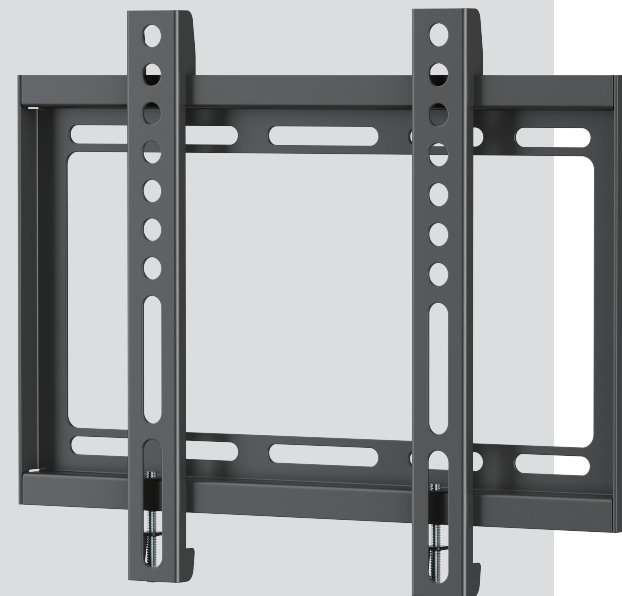

UP 2000 Series

max Weight
30 kg

max VESA
200 × 200

Installation video

EN Mounting instructions
DE Montageanleitung
FR Consignes d'installation
NL Montagevoorschrift
ES Instrucciones de montaje

IT Istruzioni di montaggio
PT Manual de montagem
EL Οδηγίες συναρμολόγησης
SV Montageföreskrifter
PL Instrukcja montażu