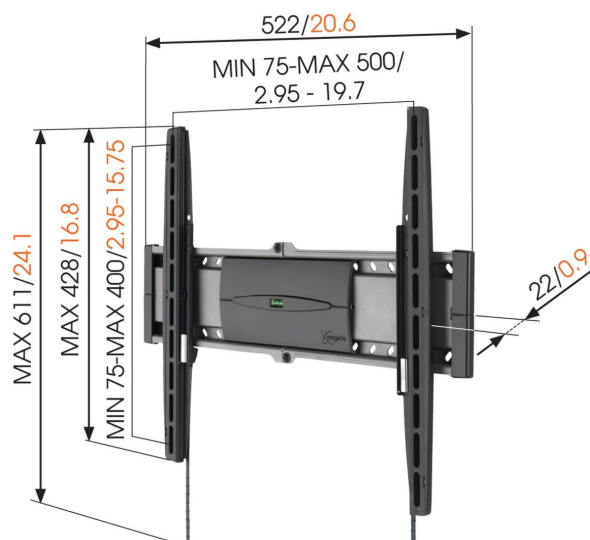

EFW 8206 Support TV Fixe

Principaux avantages

- Verrouille solidement ta TV
- Installe ton support parfaitement nivelé grâce au niveau à bulle fourni.

Le modèle SuperFlat™ EFW 8206 de Vogel's convient pour les téléviseurs plats de 32 à 55 pouces.

mm/inch
VESA mounting holes

EFW 8206 Support TV Fixe

Spécifications

N° d'article (SKU)	8382060
Couleur	Gris
EAN emballage unitaire	8712285329142
Dimensions du produit	M
Certifié TÜV	Oui
Garantie	À vie
Dimensions min. écran (pouce)	32
Dimensions max. écran (pouce)	55
Charge max. (k/Lbs)	30 / 66.14
Min. hole pattern	75mm x 75mm
Max. hole pattern	500mm x 400mm
Dim. max. boulon	M8
Hauteur max. interface (mm)	428
Largeur max. interface (mm)	522
Certifications	TÜV
Modèle max. trous de fixations hor. (mm)	500
Modèle max. trous de fixation vert. (mm)	400
Distance min. au mur (mm / inch)	22 / 0.87
Niveau à bulle fourni	Oui
Modèle universel ou fixe de trous de fixation	Universel