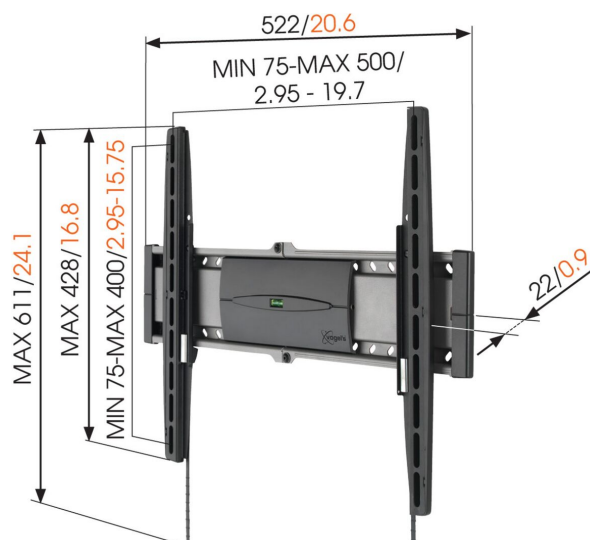

## EFW 8206 Support TV Fixe

### Principaux avantages

- Verrouille solidement ta TV
- Installe ton support parfaitement nivelé grâce au niveau à bulle fourni.

Le modèle SuperFlat™ EFW 8206 de Vogel's convient pour les téléviseurs plats de 32 à 55 pouces.

# Spécifications

N° d'article (SKU)	8382060
Couleur	Gris
EAN emballage unitaire	8712285329142
Dimensions du produit	M
Certifié TÜV	Oui
Garantie	À vie
Dimensions min. écran (pouce)	32
Dimensions max. écran (pouce)	55
Charge max. (kg)	30
Min. hole pattern	75mm x 75mm
Max. hole pattern	500mm x 400mm
Dim. max. boulon	M8
Hauteur max. interface (mm)	428
Largeur max. interface (mm)	522
Modèle max. trous de fixations hor. (mm)	500
Modèle max. trous de fixation vert. (mm)	400
Distance min. au mur (mm)	22
Niveau à bulle fourni	Oui
Modèle universel ou fixe de trous de fixation	Universel