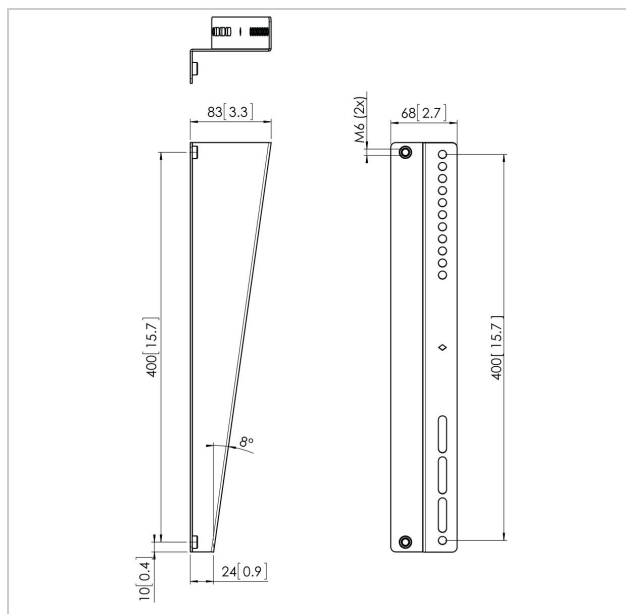

PFA 9122 Staffe a Z per PFS 3504

Numero dell'articolo (SKU) 7291220
Colore Nero

Il PFA 9122 (set di 2) è un accessorio d'inclinazione per le strisce d'interfaccia per schermi PFS 3504. Questa combinazione è l'ideale per i tabelloni digitali.

PFA 9122 Staffe a Z per PFS 3504

www.vogels.com

VOGEL'S HOLDING BV 2019 (c) Tutti i diritti riservati
Soggetto a errori di stampa, modifiche tecniche e di prezzo.
Data:2019-05-15

Specifiche

Numero del tipo di prodotto	PFA 9122
Numero dell'articolo (SKU)	7291220
Colore	Nero
EAN scatola singola	8712285328664
Inclinazione	Inclinazione fino a 8°
Garanzia	5 anni
Massimo peso di carico (kg)	80