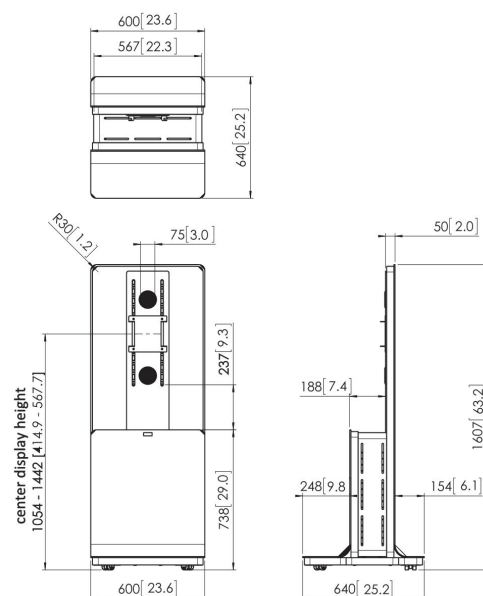

PFF 5100 Piedistallo da pavimento per schermi

La videoconferenza si sta espandendo molto rapidamente. Vogel's sta capitalizzando su questa tendenza con un mobile originale, appositamente progettato dove inserire tutte le apparecchiature necessarie. Perfettamente adatto alle tecniche moderne della videoconferenza. Il design del mobile presta molta attenzione al dettaglio. Ecco perché questo mobile è diverso da tutte le soluzioni individuali esistenti. Il mobile per videoconferenza di Vogel's offre un'integrazione elegante delle apparecchiature per videoconferenza in quasi tutti gli ambienti. Grazie alle rotelle, il mobile è facile da spostare.