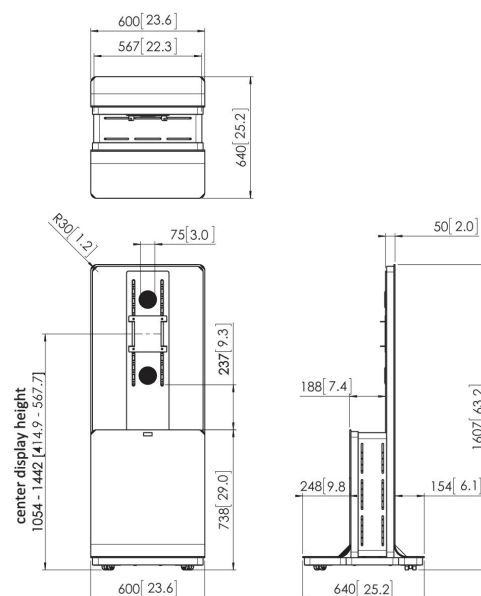

PFF 5100 Piedistallo da pavimento per schermi

Specifiche

Numero dell'articolo (SKU)	7321514
Colore	Argento
EAN scatola singola	8712285322563
Altezza	1607
Larghezza	600
Profondità	640
Certificazione TÜV	Si
Garanzia	5 anni
Internal depth (mm)	150
Internal height (mm)	618
Internal width (mm)	442
Distanza massima dal pavimento - centro di visione (mm)	1442
Dimensione massima dello schermo (pollici)	55