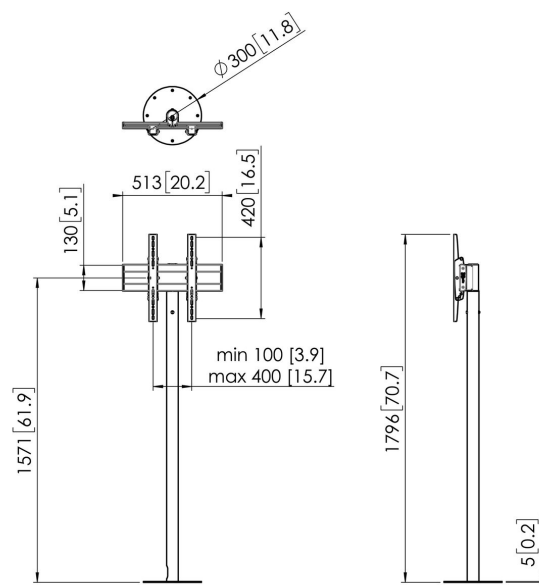

FM1644RVS Stojak podłogowy do wyświetlaczy

Kluczowe atuty

- Stylowy i profesjonalny design
- Modułowy
- Kabeldoorvoersysteem

Stojak podłogowy zestaw FM1644

Rozmiar ekranu: 55 cali Wymiary: 400x400 Maks. obciążenie: 40 kg / 88 lbs Zestaw w skład którego wchodzi: • 1x PFA 9155 Stojak podłogowy dla wyświetlaczy • 1x PFA 9148 Moduł obrotowy • 1x PFB 3405 belka mocująca do ekranu • 1x PFS 3304 ramiona mocujące do ekranu

FM1644RVS Stojak podłogowy do wyświetlaczy

Specyfikacja

Numer artykułu (SKU)	7952054
Kolor	Stal nierdzewna
Kod EAN pojedynczego opakowania	8712285354946
Wysokość	1600
Szerokość	300
Głębokość	300
Certyfikat TÜV	Tak
Uchylny	Uchylny do 20°
Gwarancja	5-letnia
Maks. nośność (kg/Lbs)	40 / 88.18
Maks. rozmiar śrub	M8
Maks. wysokość części łączącej (mm)	450
Maks. szerokość części łączącej (mm)	515
Maks. odległość od podłogi — do środka ekranu (mm)	1572
Maks. szerokość rozkładu otworów (mm)	400
Maks. rozmiar ekranu (cale)	55
Maks. odległość pomiędzy otworami montażowymi w pionie (mm)	400
Min. szerokość rozkładu otworów (mm)	100
Min. rozmiar ekranu (cale)	19
Min. odległość pomiędzy otworami montażowymi w pionie (mm)	100