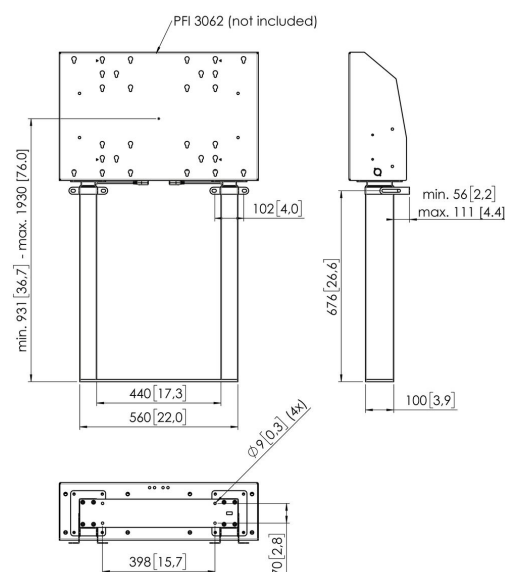

PFFE 7109 Dispositivo di sollevamento per schermi motorizzato 90 cm

Il dispositivo di sollevamento da pavimento per display a doppio attuatore PFFE 7109 di Vogel's è ideale per situazioni in cui è necessario poter posizionare il display a diverse altezze, da una minima di base ad una massima altezza. Il dispositivo di sollevamento per display è fornito con staffe a muro ed una piastra a pavimento. Se combinato con la Interface Box PFI 3062, il PFFE 7109 costituisce una soluzione a pavimento versatile e stabile. Si consiglia di utilizzare la strip elettronica di sicurezza PFA 9119 opzionale per evitare danni quando il movimento del supporto viene bloccato da un oggetto.

PFFE 7109 Dispositivo di sollevamento per schermi motorizzato 90 cm

Specifiche

Numero dell'articolo (SKU)	7371090
Colore	Nero
EAN scatola singola	8712285342905
Garanzia	5 anni
Dimensione minima dello schermo (pollici)	49
Dimensione massima dello schermo (pollici)	88
Massimo peso di carico (kg)	120
Distanza massima dal pavimento - centro di visione (mm)	1930
Distanza minime dal pavimento - centro di visione (mm)	931
Motorizzato	Sì
Controllato dal telecomando	Sì
Travel	999