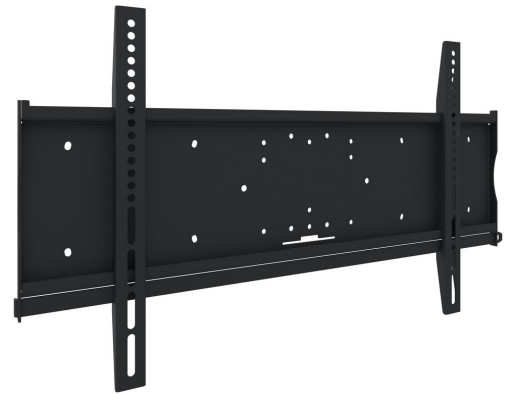

**S052.2000 Universal wall mount:
max. 816 x 480 mm, 125 kg**

**Smart
metals**
MOUNTING SOLUTIONS

S052.2000 Universal wall mount: max. 816 x 480 mm, 125 kg

Especificaciones

Min. hole pattern	75mm x 75mm
Max. hole pattern	816mm x 480mm
Patrón de orificio horizontal mín. (mm)	75
Patrón de orificio horizontal máx. (mm)	816
Patrón de orificio vertical mín. (mm)	75
Patrón de orificio vertical máx. (mm)	480
Patrón de orificios universal o fijo	Universal
Altura máx. de interfaz (mm)	510
Anchura máx. de interfaz (mm)	895
Carga máx. de peso (kg)	125
Carga máx. de peso (Lbs)	275.58
Número de artículo (SKU)	S052.2000
Caja individual EAN	8718868870995
Color	Negro
Garantía	5 años