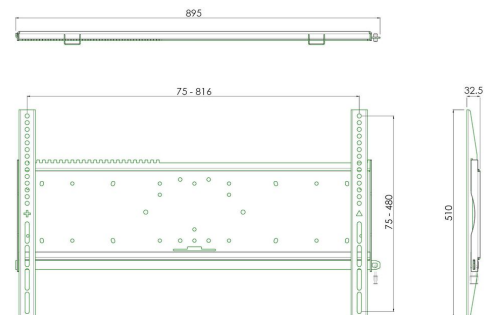

**S052.2000 Universal wall mount:
max. 816 x 480 mm, 125 kg**

**Smart
metals**
MOUNTING SOLUTIONS

S052.2000 Universal wall mount: max. 816 x 480 mm, 125 kg

Especificaciones

Min. hole pattern	75mm x 75mm
Max. hole pattern	816mm x 480mm
Patrón de orificio horizontal mín. (mm)	75
Patrón de orificio horizontal máx. (mm)	816
Patrón de orificio vertical mín. (mm)	75
Patrón de orificio vertical máx. (mm)	480
Patrón de orificios universal o fijo	Universal
Altura máx. de interfaz (mm)	510
Anchura máx. de interfaz (mm)	895
Carga máx. de peso (kg)	125
Carga máx. de peso (Lbs)	275.58
Número de artículo (SKU)	S052.2000
Caja individual EAN	8718868870995
Color	Negro
Garantía	5 años