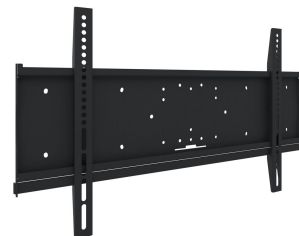

**S052.2000 Universal wall mount:
max. 816 x 480 mm, 125 kg**

**Smart
metals**
MOUNTING SOLUTIONS

S052.2000 Universal wall mount: max. 816 x 480 mm, 125 kg

Especificaciones

Min. hole pattern	75mm x 75mm
Max. hole pattern	816mm x 480mm
Patrón de orificio horizontal mín. (mm)	75
Patrón de orificio horizontal máx. (mm)	816
Patrón de orificio vertical mín. (mm)	75
Patrón de orificio vertical máx. (mm)	480
Patrón de orificios universal o fijo	Universal
Altura máx. de interfaz (mm)	510
Anchura máx. de interfaz (mm)	895
Carga máx. de peso (kg)	125
Carga máx. de peso (Lbs)	275.58
Número de artículo (SKU)	S052.2000
Caja individual EAN	8718868870995
Color	Negro
Garantía	5 años