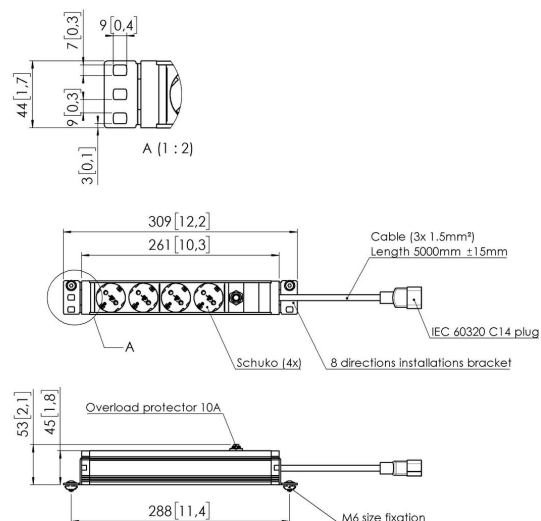

## RISE A 152 Regleta con soporte para elevadores de pantalla RISE

Utiliza la regleta RISE A 152 para conectar hasta cuatro aparatos al elevador de pantalla RISE. Los cuatro puntos de conexión te permiten conectar y ocultar fácilmente todos los periféricos detrás de la pantalla. Esta regleta está equipada con cuatro puntos de conexión y es apta para un enchufe UE de 240 V.

## **RISE A152 Regleta con soporte para elevadores de pantalla RISE**

### **Especificaciones**

Número de artículo (SKU)	7301520
Caja individual EAN	8712285407321
Color	Negro
Certificaciones	CE
Garantía	5 años

VOGEL'S HOLDING BV (©)

Todos los derechos reservados.  
Sujeto a errores tipográficos y a correcciones técnicas y de precios.