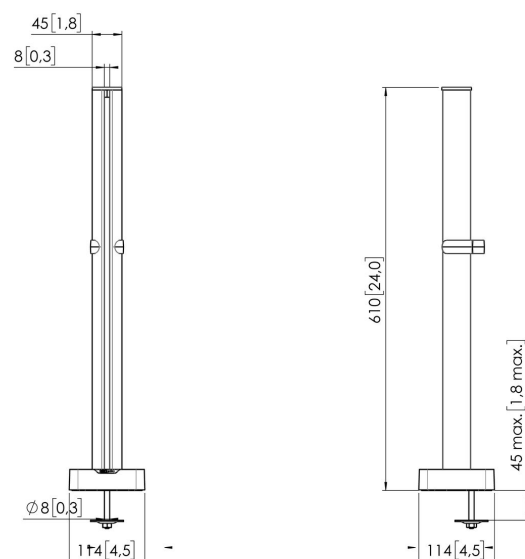

MOMO C160 Podstawa z komponentem kolumnowym, dla produktów serii Motion i Motion Plus, 60 cm (czarna)

Kluczowe atuty

- Regulowana wysokość
- Odpowiedni dla jednego, dwóch lub całej serii monitorów
- Łatwy montaż
- Elastyczny system modułowy
- Certyfikat TÜV / 10-letnia gwarancja

Zbuduj idealne ramię do monitora Podstawa z komponentem kolumnowym MOMO C 160, 60 cm, jest częścią systemu serii MOMO Motion i Motion+. Zaprojektowany specjalnie do montażu na biurku. Nieskończone możliwości Stwórz konfigurację wielomonitrową z pomocą zaledwie kilku komponentów. Obejmuje zarówno pozycje proste, jak i kątowe. Ramię do monitora serii MOMO instaluje się przy użyciu tylko jednego klucza imbusowego, który jest sprytnie zintegrowany z produktem. W ten sposób odpowiednie narzędzie będziesz mieć zawsze pod ręką.

MOMO C160 Podstawa z komponentem kolumnowym, dla produktów serii Motion i Motion Plus, 60 cm (czarna)

Specyfikacja

Numer artykułu (SKU)	7161601
Kolor	Biały
Kod EAN pojedynczego opakowania	8712285354120
Wysokość	610
Szerokość	114
Głębokość	114
Certyfikat TÜV	Tak
Gwarancja	10-letnia
Możliwości montażu	Na i przez biurko