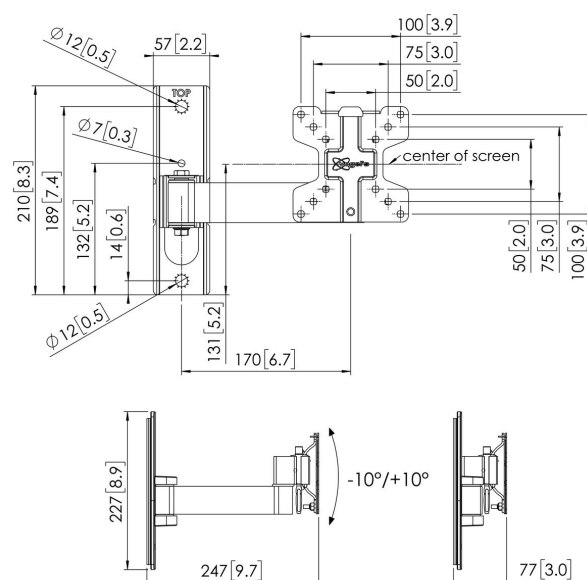

## PFW 1030 Display muurbeugel kantelbaar/draaibaar

De gestroomlijnde, mooie PFW 1000-serie is ontworpen met content voor de hospitality in het achterhoofd.

## PFW 1030 Display muurbeugel kantelbaar/draaibaar

# Specificaties

Artikelnummer (SKU)	7310300
Kleur	Zwart
EAN enkele doos	8712285342424
Productgrootte	XS
TÜV-gecertificeerd	Ja
Kantelen	Kantelsysteem -10°/+10°
Draaien	Tot 120°
Garantie	5 jaar
Min. grootte beeldscherm (inch)	10
Max. grootte beeldscherm (inch)	28
Max. laadgewicht (kg)	16
Max. formaat bout	M6
Max. hoogte van interface (mm)	116
Max. breedte van interface (mm)	116
Fischer inbegrepen	Ja
Waterpasfundie	Horizontaal waterpas maken na montage
Opties vergrendeling	Slot inbegrepen / geïntegreerd
Max. afstand tot de muur (mm)	247
Max. horizontaal gatenpatroon (mm)	100
Max. grootte beeldscherm (inch)	28
Max. verticaal gatenpatroon (mm)	100
Min. afstand tot de muur (mm)	77
Min. horizontaal gatenpatroon (mm)	50
Min. grootte beeldscherm (inch)	10
Min. verticaal gatenpatroon (mm)	50
Aantal scharnierpunten	2
Universeel of vast gatenpatroon	Vast