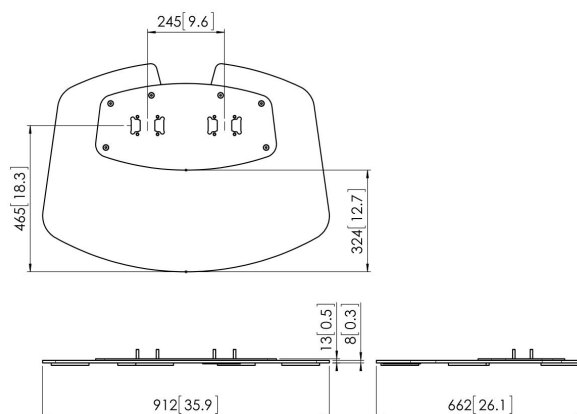

## PFF 7030 Plaque de sol

La plaque de sol PFF 7030 fait partie du système modulaire Connect-it qui vous permet de créer un socle. La construction à double potence permet de l'utiliser pour les écrans de grande et de très grande taille. Sa remarquable stabilité en fait la solution idéale pour les écrans interactifs.

# Spécifications

N° d'article (SKU)	7327034
Couleur	Argent
EAN emballage unitaire	8712285323805
Hauteur	13
Largeur	912
Profondeur	662
Certifié TÜV	Oui
Garantie	5 ans
Largeur max. interface (mm)	290

VOGEL'S HOLDING BV (©)