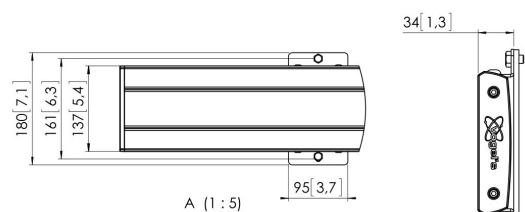

PFB 3427 Płyta mocująca czarna

Płyta mocująca PFB 3427 jest częścią modułowego systemu Connect-it, który może być wykorzystany do sufitu, podłogi i montażu ściennego. Płyta PFB 3427 o długości 2700 mm jest idealna do wielomonitorowych instalacji. PFB 3427 może być wykorzystana w zestawie z innymi płytami serii PFB 34xx przy użyciu łącznika PFA 9104. Zaletą modułowości jest możliwość stworzenia dowolnej konfiguracji bez konieczności docinania płyt.

PFB 3427 Plyta mocująca czarna

Specyfikacja

Numer artykułu (SKU)	7234270
Kolor	Czarny
Kod EAN pojedynczego opakowania	8712285328763
Szerokość	2750
Certyfikat TÜV	Tak
Gwarancja	5-letnia
Maks. wysokość części łączącej (mm)	180
Maks. szerokość części łączącej (mm)	2765
Wkręty Fischer® w zestawie	Tak
Maks. głębokość części łączącej	35
Maks. szerokość rozkładu otworów (mm)	2700
Maks. nośność na drążku (kg)	160
Maks. obciążenie na ścianie (kg)	160
Min. szerokość rozkładu otworów (mm)	100